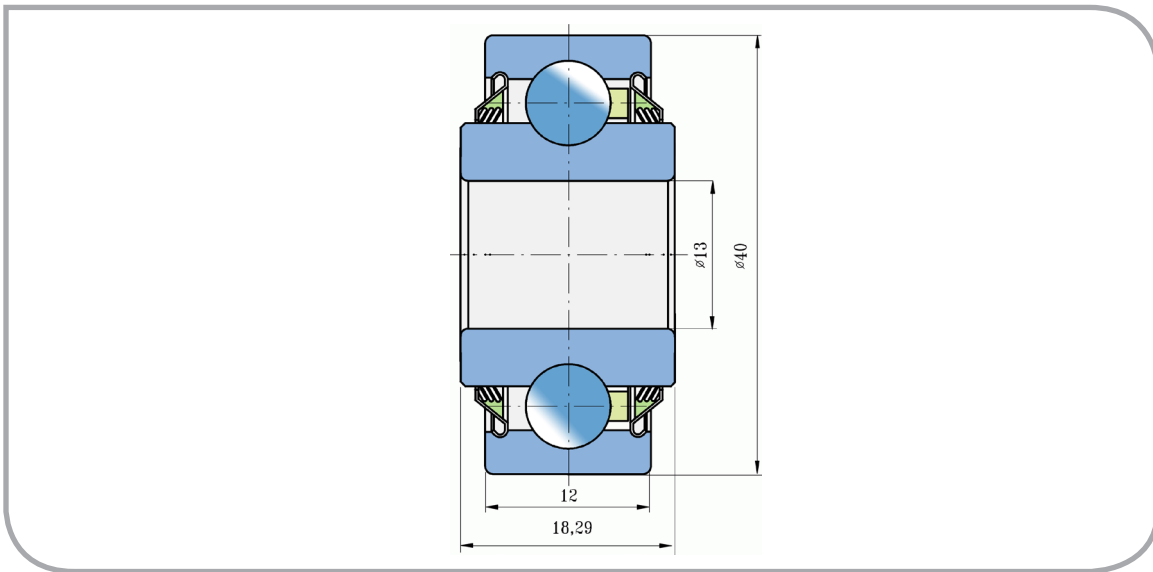

Kuličkové ložisko Ball Bearing

203KRR.AH05

PŘEVODNÍK ZNAČENÍ COMPARATIVE DESIGNATION

FKL	203KRR.AH05
FAFNIR	203KRR5
JOHN DEERE	JD10008, JD9295
BCA	203RRAR8
IHC	611928R91, 107095C91
TYE	522-20SP
AC	562134
LEMKEN	3198563, 3198702

Secí stroje
Seeding Machine Solutions

Rozměry/Dimensions (mm)

d	D	B	C	kg
13	40	18,29	12	0,09

Účel použití:
Typical Applications:

Secí stroje
Seeding Machine