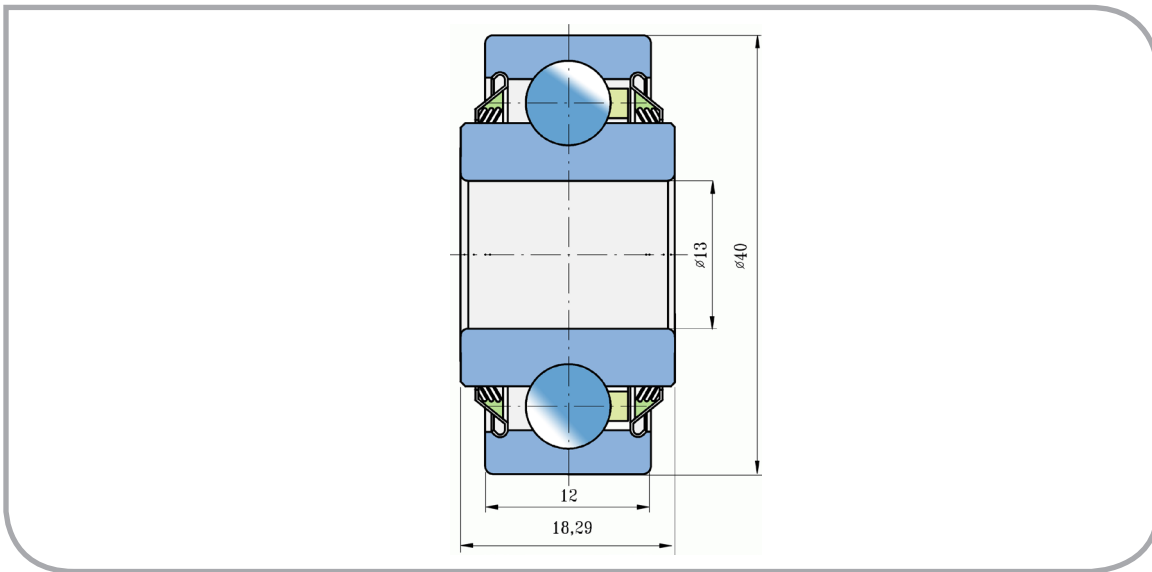

Kuličkové ložisko Ball Bearing

203KRR.AH05

PŘEVODNÍK ZNAČENÍ COMPARATIVE DESIGNATION

FKL	203KRR.AH05
FAFNIR	203KRR5
JOHN DEERE	JD10008, JD9295
BCA	203RRAR8
IHC	611928R91, 107095C91
TYE	522-20SP
AC	562134
LEMKEN	3198563, 3198702

Secí stroje
Seeding Machine Solutions

Rozměry/Dimensions (mm)

d	D	B	C	kg
13	40	18,29	12	0,09

Účel použití:
Typical Applications:

Secí stroje
Seeding Machine