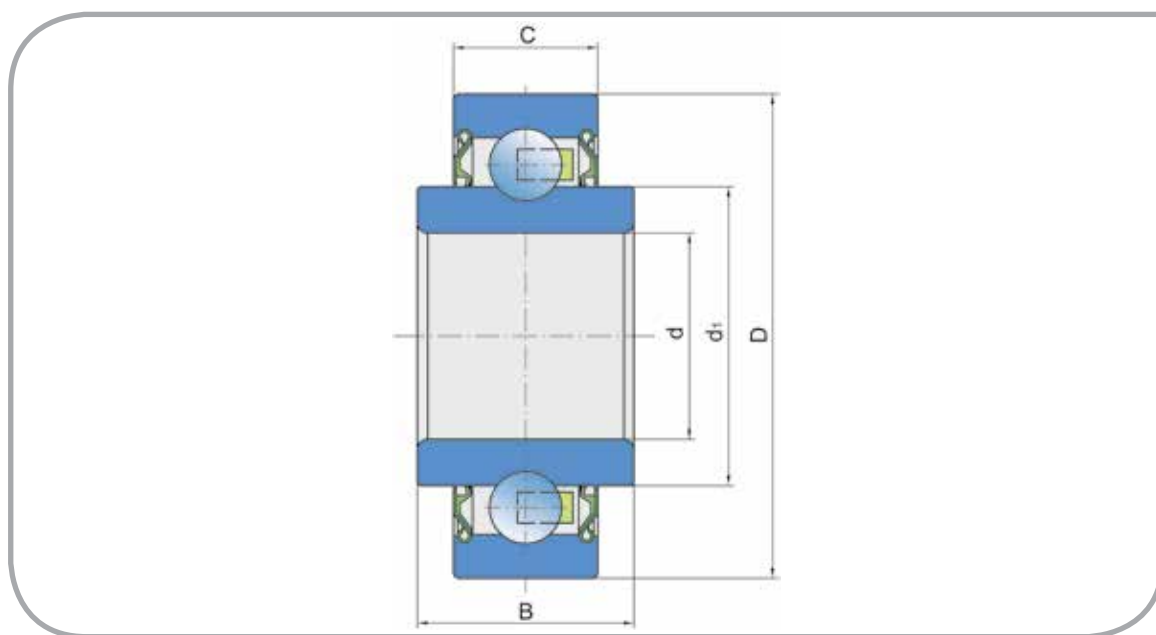

# Ball Bearing

#### UPOREDNE OZNAKE

FKL	204KRR
FAFNIR	204KRR
INA/FAG	204-XL-KRR
KVERNELAND	AC671872

Dimensions/Osnovne mere (mm)

d	d <sub>1</sub>	D	B	C	kg
20	28,2	47	17,7	14	0,12