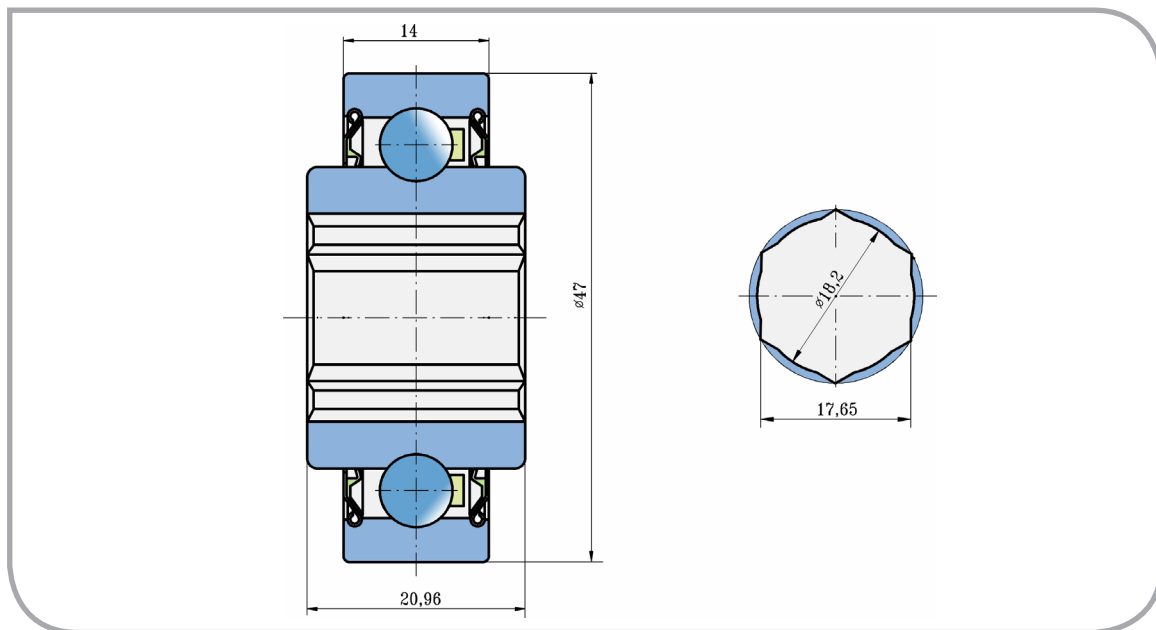

Kuličkové ložisko Ball Bearing

204KRR2

PŘEVODNÍK ZNAČENÍ COMPARATIVE DESIGNATION

FKL	204KRR2
FAFNIR	AH107148
JOHN DEERE	JD7126
	1AH01-11/16
	11KB204N
LAND PRIDE	822-173C
	HPC011GP

Rozměry/Dimensions (mm)

a	D	B	C	kg
17,65	47	20,96	14	0,145