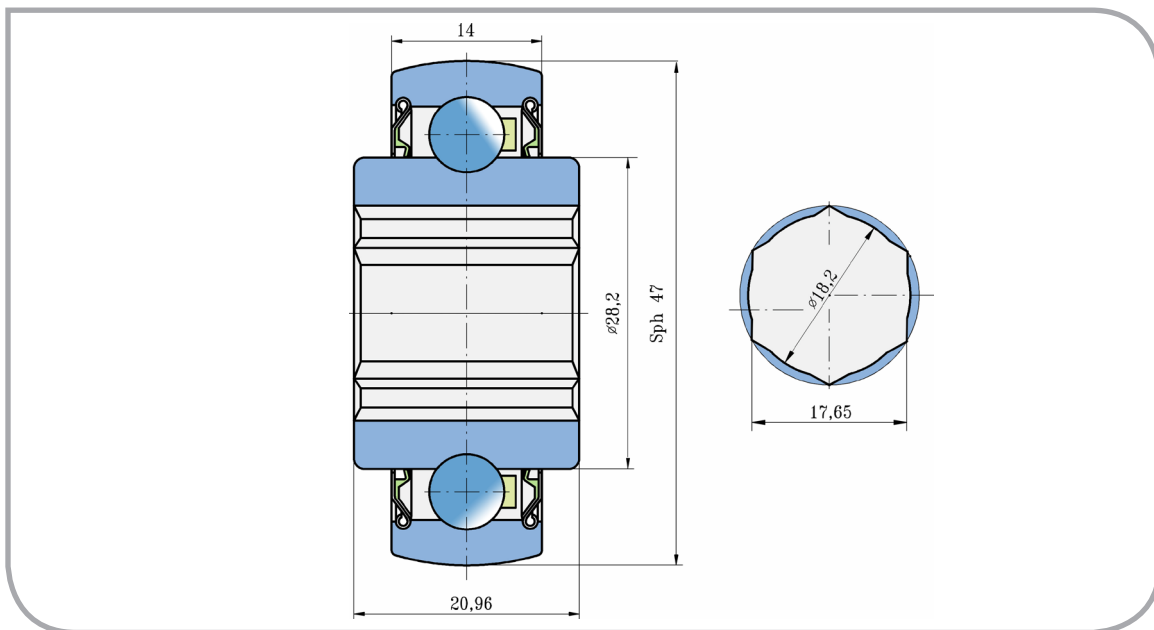

Kuličkové ložisko Ball Bearing

204KRRB2

PŘEVODNÍK ZNAČENÍ COMPARATIVE DESIGNATION

FKL	204KRRB2
GREAT PLAINS	822-173C
	A-HPS011GP
	11K204N

Secí stroje
Seeding Machine Solutions

Rozměry/Dimensions (mm)

a	D	B	C	kg
17,65	47	20,96	14	0,145