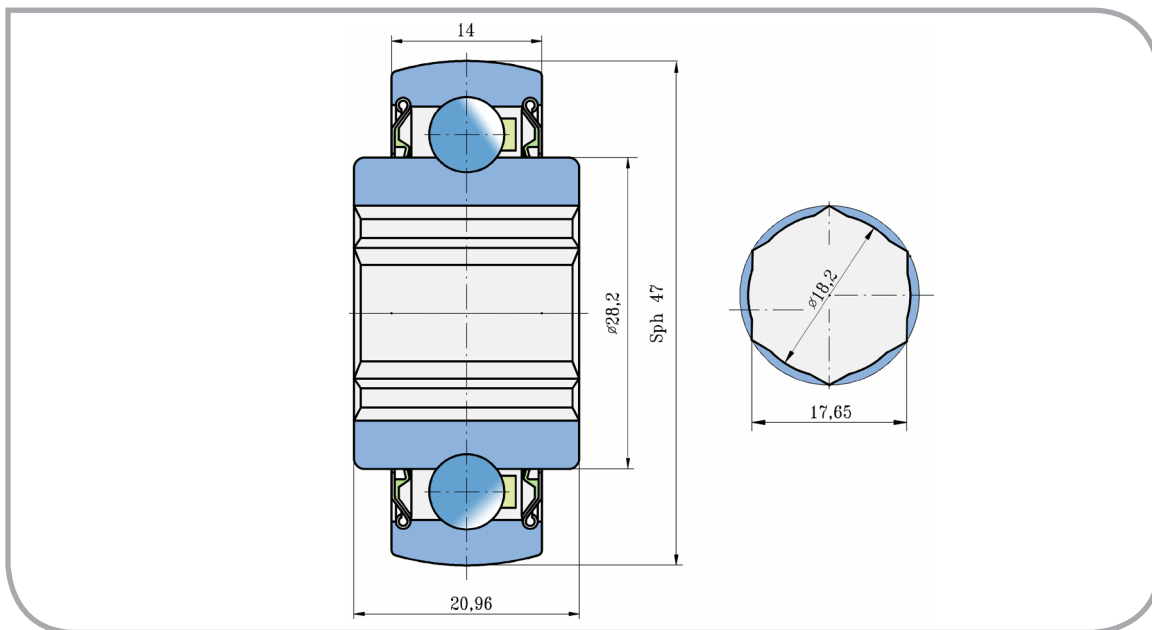

Kuličkové ložisko Ball Bearing

204KRRB2

PŘEVODNÍK ZNAČENÍ COMPARATIVE DESIGNATION

FKL	204KRRB2
GREAT PLAINS	822-173C
	A-HPS011GP
	11K204N

Secí stroje
Seeding Machine Solutions

Rozměry/Dimensions (mm)

a	D	B	C	kg
17,65	47	20,96	14	0,145