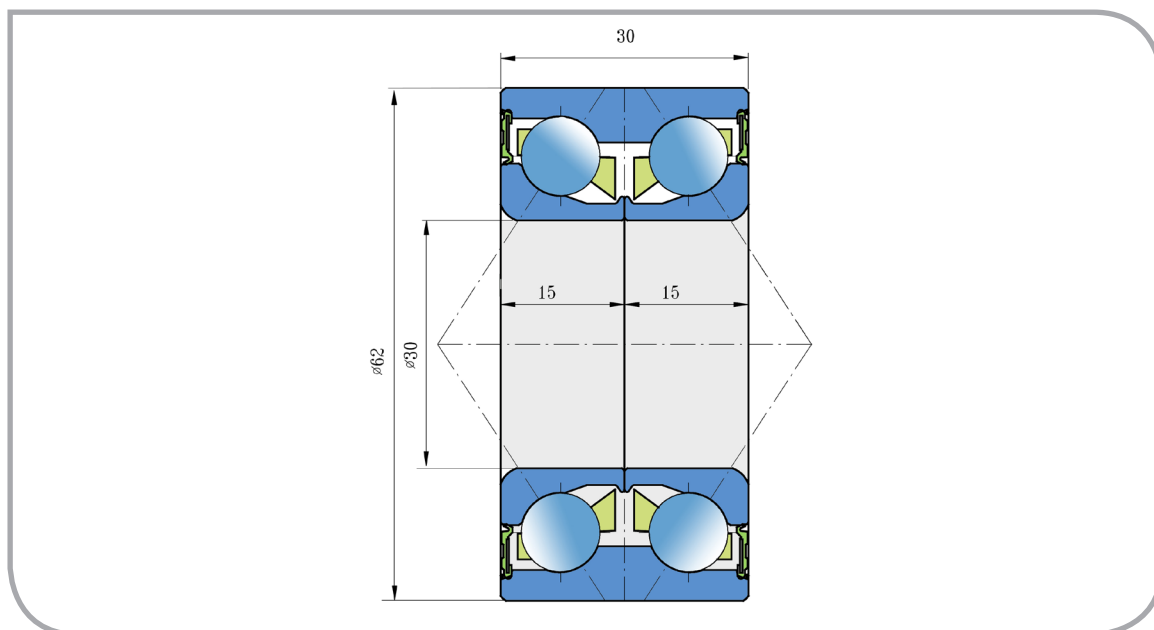

# Dvouřadé ložisko s kosoúhlým stykem

## Double Row Angular Contact Ball Bearing

#### COMPARATIVE DESIGNATION

FKL 306230

LEMKEN 3198760

Rozměry/Dimensions (mm)

d	D	B	kg
30	62	30	0,390

Účel použití:  
Typical Applications:

Diskové brány  
Disc Harrow

Diskové brány  
Disc Harrow Solutions