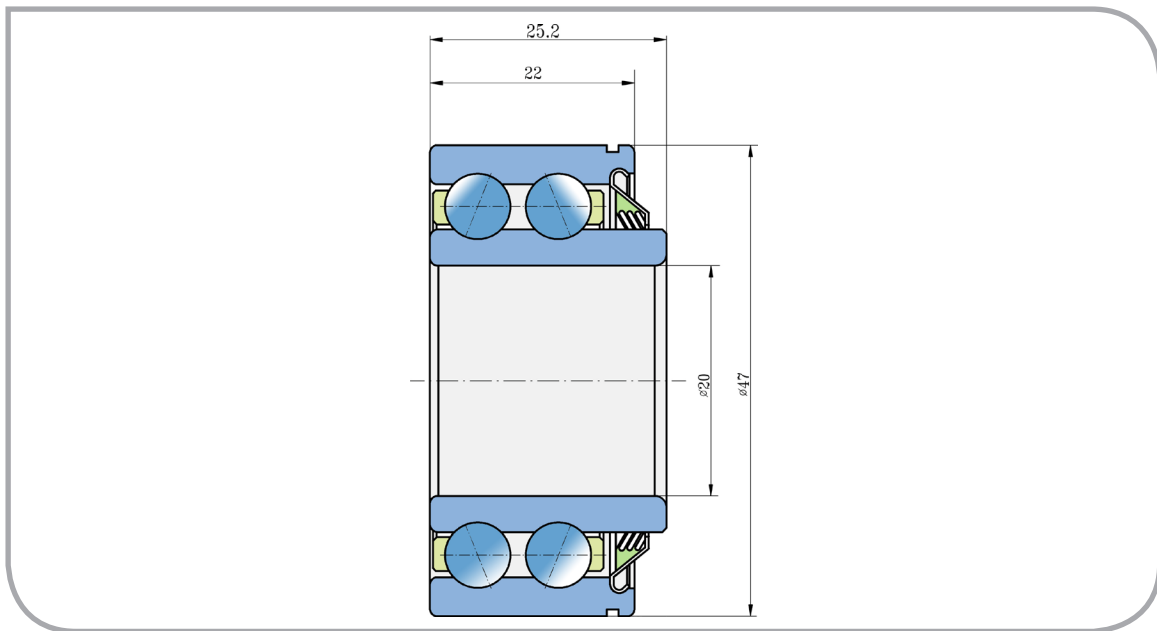

# Dvouřadé ložisko s kosoúhlým stykem

## Double Row Angular Contact Ball Bearing

#### COMPARATIVE DESIGNATION

FKL	3204 T
SEMEATO Brazil	F-110390

Secí stroje  
Seeding Machine Solutions

Rozměry/Dimensions (mm)

d	D	B	C	kg
20	47	25,2	22	0,185

Účel použití:  
Typical Applications:

Secí stroje  
Seeding Machine