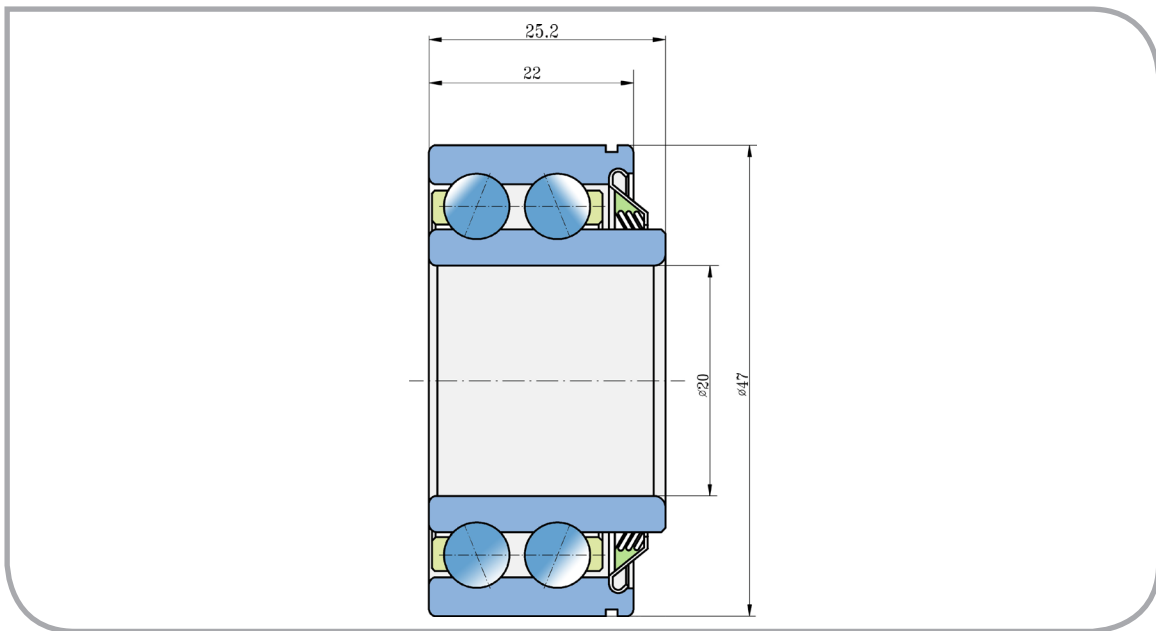

Dvouřadé ložisko s kosoúhlým stykem

Double Row Angular Contact Ball Bearing

3204 T

PŘEVODNÍK ZNAČENÍ

COMPARATIVE DESIGNATION

FKL	3204 T
SEMEATO Brazil	F-110390

Rozměry/Dimensions (mm)

d	D	B	C	kg
20	47	25,2	22	0,185