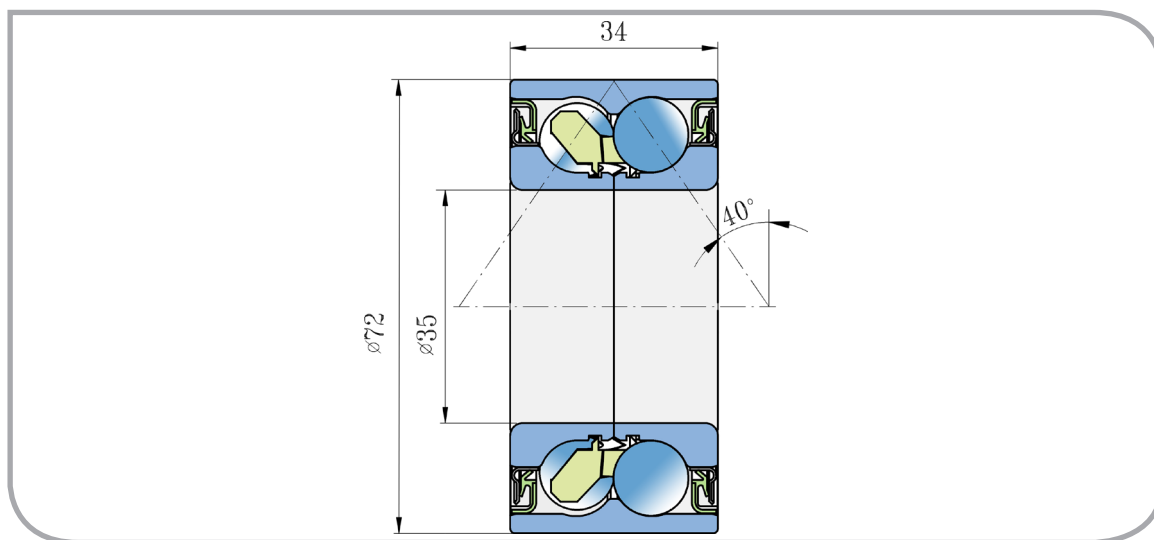

Dvouřadé ložisko s kosoúhlým stykem

Double Row Angular Contact Ball Bearing

357234A

PŘEVODNÍK ZNAČENÍ

COMPARATIVE DESIGNATION

FKL	357234A
SKF	VKBA 857D
NKE	3198750
LEMKEN	F214101-1 3198750
SNR	GB-40582
CLAAS	939717.0
FERSA	A+S F16201

Diskové brány
Disc Harrow Solutions

Rozměry/Dimensions (mm)

d	D	B	kg
35	72	34	0,539

Účel použití:
Typical Applications:

Diskové brány
Disc Harrow