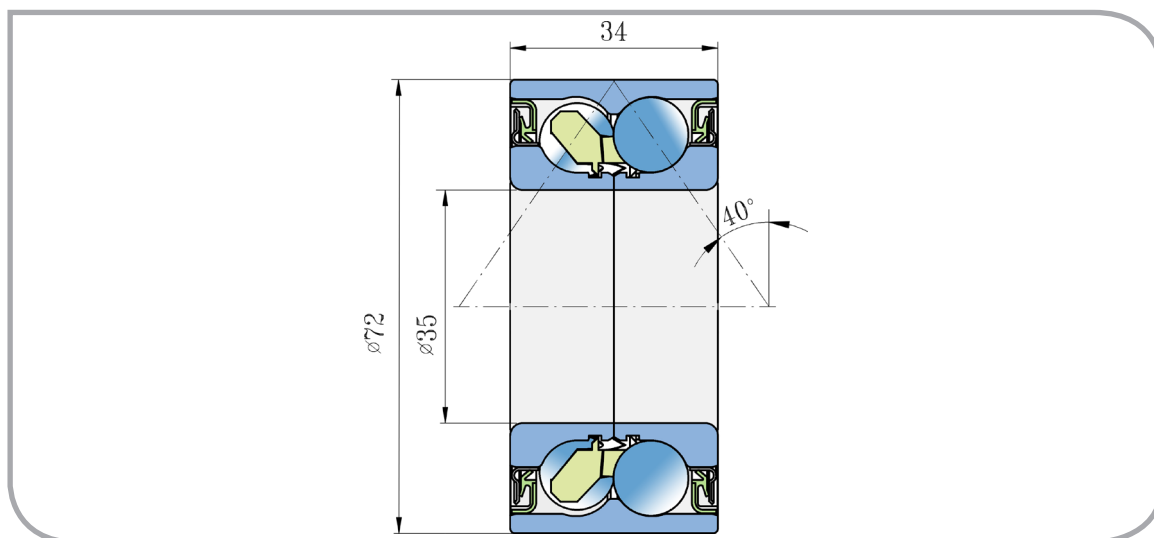

Rozměry/Dimensions (mm)

d	D	B	kg
35	72	34	0,539

Účel použití:
Typical Applications:

Diskové brány
Disc Harrow