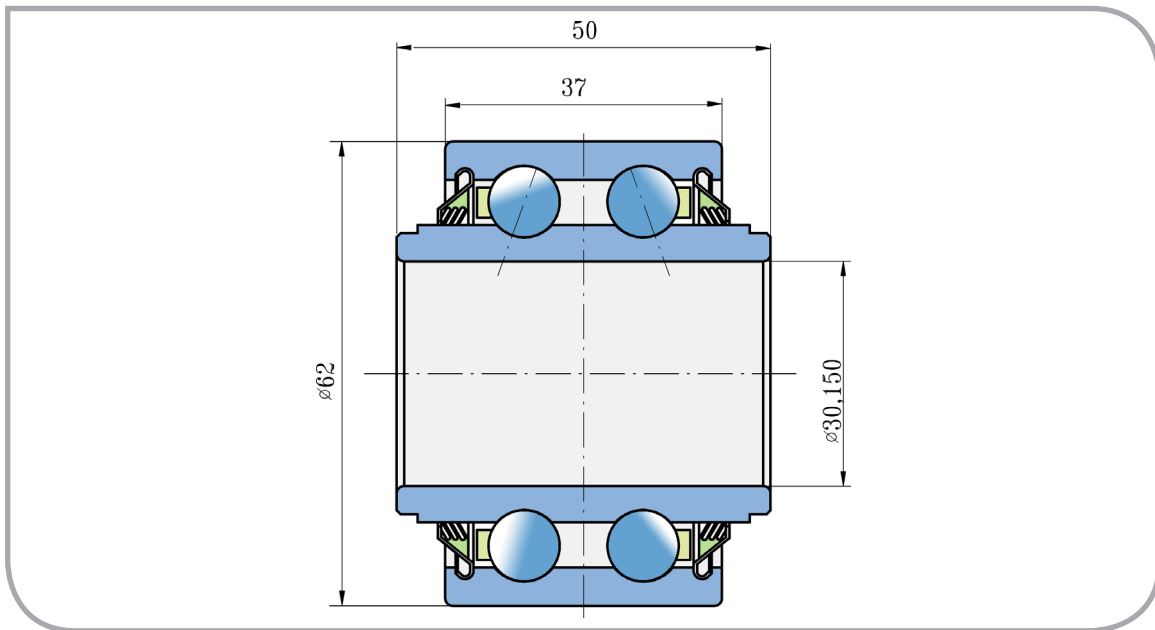

# Dvouřadé ložisko s kosoúhlým stykem

## Double Row Angular Contact Ball Bearing

#### COMPARATIVE DESIGNATION

<b>FKL</b>	<b>5206 KPP3</b>
GREAT PLAINS	822-215C
KINZE	GA8603
	GA8641

Rozměry/Dimensions (mm)

d	D	B	C	kg
30,150	62	50	37	0,500

Účel použití:  
Typical Applications:

Secí stroje  
Seeding Machine