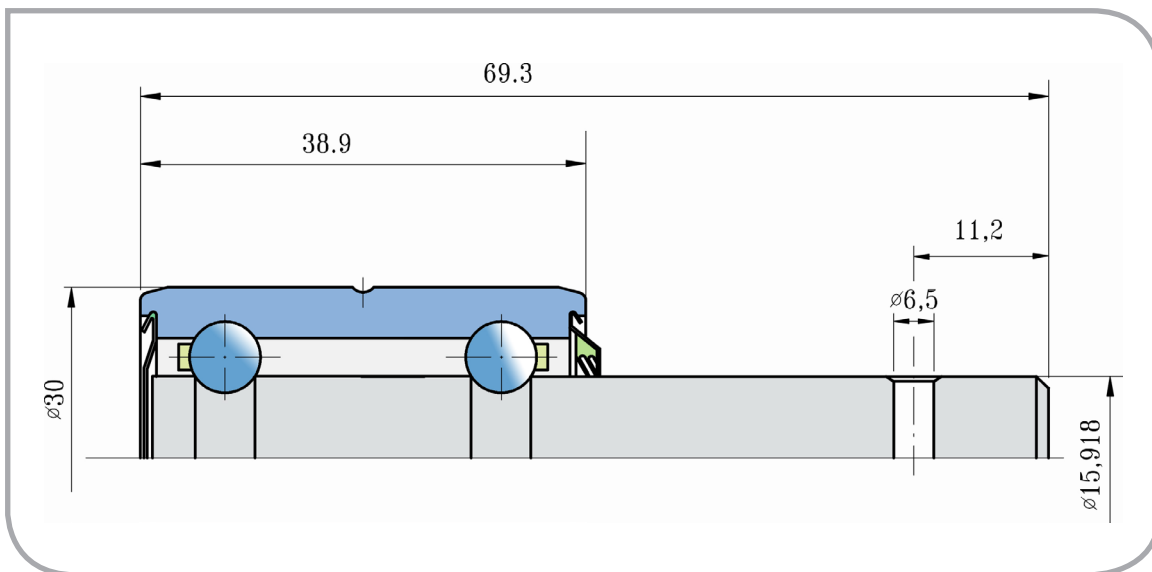

## Double Row Ball Bearing with Shaft

885152

#### COMPARATIVE DESIGNATION

<b>FKL</b>	<b>885152</b>
JOHN DEERE	AA21015 AA35741
CASE	128558C91 IH  GA2022  ST 022-096
TORO	751290  AC70593891

Rozměry/Dimensions (mm)

d	D	B	C	kg
15,918	30	69,3	38,9	0,178