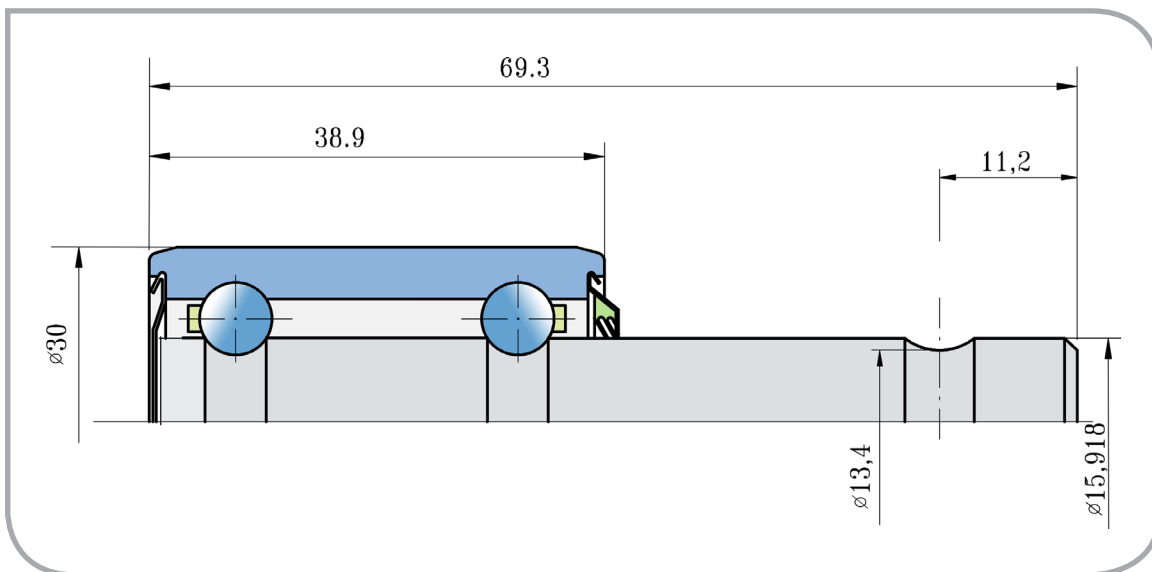

Dvouřadé kuličkové ložisko s hřídelí

Double Row Ball Bearing with Shaft

885154B

PŘEVODNÍK ZNAČENÍ

COMPARATIVE DESIGNATION

FKL	885154B
FAFNIR	AN131668
GREAT PLAINS	822-023C
	AA49161
	446612MI
	369851
IBO	6930 SRR2
	851-SMA885154B
	7535011
	822023CF108
HORSCH	00310131

Rozměry/Dimensions (mm)

d	D	B	C	kg
15,918	30	69,3	38,9	0,182

Účel použití:
Typical Applications:

Secí stroje
Seeding Machine

Secí stroje
Seeding Machine Solutions