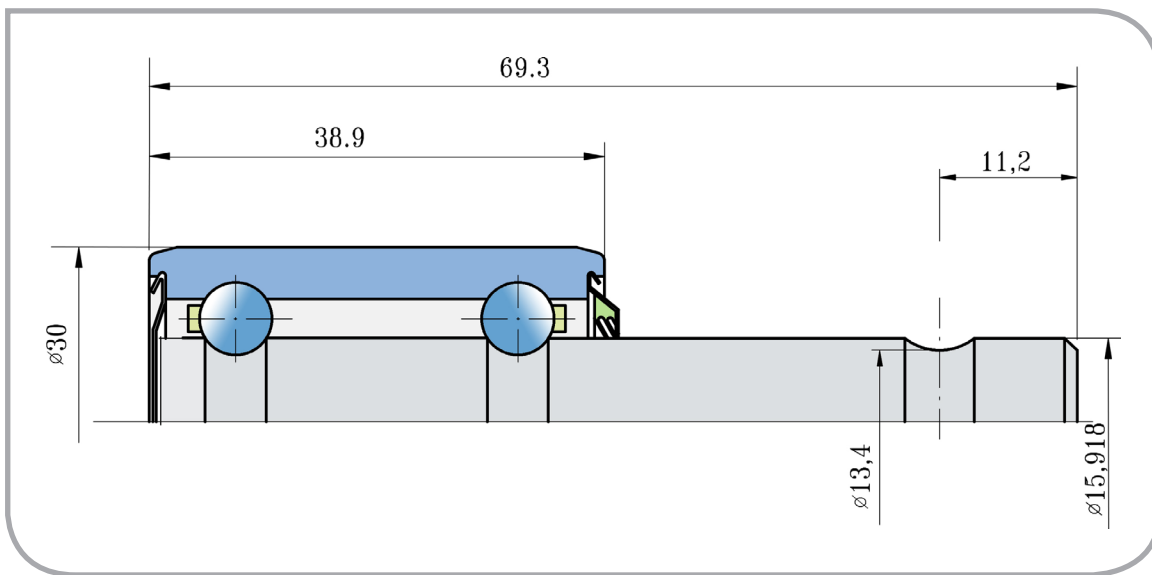

Dvouřadé kuličkové ložisko s hřídelí

Double Row Ball Bearing with Shaft

885154B

PŘEVODNÍK ZNAČENÍ

COMPARATIVE DESIGNATION

FKL	885154B
FAFNIR	AN131668
GREAT PLAINS	822-023C
	AA49161
	446612MI
	369851
IBO	6930 SRR2
	851-SMA885154B
	7535011
	822023CF108
HORSCH	00310131

Rozměry/Dimensions (mm)

d	D	B	C	kg
15,918	30	69,3	38,9	0,182

Účel použití:
Typical Applications:

Secí stroje
Seeding Machine

Secí stroje
Seeding Machine Solutions