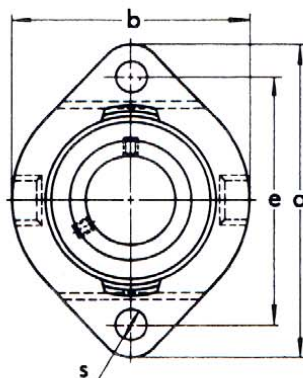

## Komplet ložiska s litinovým domečkem

**BLCTE 2****ASAHI BLCTE 2**

Komplet ložiska	Rozměry v mm											Ložisko	Domeček	Hmotnost v kg
	d	a	e	i	g	s	b	Z	Bi	n	závit			
BLCTE 201	12	81	63,5	8,5	15	7	59	24,5	22,0	6	M6	B 201	LCTE 203	0,22
BLCTE 202	15	81	63,5	8,5	15	7	59	24,5	22,0	6	M7	B 202	LCTE 203	0,22
BLCTE 203	17	81	63,5	8,5	15	7	59	24,5	22,0	6	M8	B 203	LCTE 203	0,22
BLCTE 204	20	90	71,4	9,5	17	10	67	27,2	24,7	7	M9	B 204	LCTE 204	0,40
BLCTE 205	25	97	76,2	10,0	17,5	10	71	29,5	27,0	7,5	M10	B 205	LCTE 205	0,49
BLCTE 206	30	113	90,5	11,5	20,5	12	84	33,8	30,3	8	M11	B 206	LCTE 206	0,77
BLCTE 207	35	126	100,0	12,5	22	12	94	36,9	32,9	8,5	M12	B 207	LCTE 207	0,98