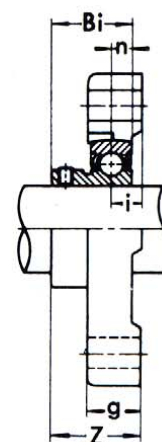

## Komplet ložiska s litinovým domečkem

**BLCTE 2****ASAHI BLCTE 2**

Komplet ložiska	Rozměry v mm											Ložisko	Domeček	Hmotnost v kg
	d	a	e	i	g	s	b	Z	Bi	n	závit			
BLCTE 201	12	81	63,5	8,5	15	7	59	24,5	22,0	6	M6	B 201	LCTE 203	0,22
BLCTE 202	15	81	63,5	8,5	15	7	59	24,5	22,0	6	M7	B 202	LCTE 203	0,22
BLCTE 203	17	81	63,5	8,5	15	7	59	24,5	22,0	6	M8	B 203	LCTE 203	0,22
BLCTE 204	20	90	71,4	9,5	17	10	67	27,2	24,7	7	M9	B 204	LCTE 204	0,40
BLCTE 205	25	97	76,2	10,0	17,5	10	71	29,5	27,0	7,5	M10	B 205	LCTE 205	0,49
BLCTE 206	30	113	90,5	11,5	20,5	12	84	33,8	30,3	8	M11	B 206	LCTE 206	0,77
BLCTE 207	35	126	100,0	12,5	22	12	94	36,9	32,9	8,5	M12	B 207	LCTE 207	0,98