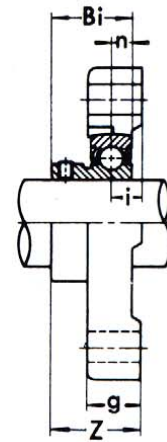

## Komplet ložiska s litinovým domečkem

**BLCTE 2****ASAHI BLCTE 2**

Komplet ložiska	Rozměry v mm											Ložisko	Domeček	Hmotnost v kg
	d	a	e	i	g	s	b	Z	Bi	n	závit			
BLCTE 201	12	81	63,5	8,5	15	7	59	24,5	22,0	6	M6	B 201	LCTE 203	0,22
BLCTE 202	15	81	63,5	8,5	15	7	59	24,5	22,0	6	M7	B 202	LCTE 203	0,22
BLCTE 203	17	81	63,5	8,5	15	7	59	24,5	22,0	6	M8	B 203	LCTE 203	0,22
BLCTE 204	20	90	71,4	9,5	17	10	67	27,2	24,7	7	M9	B 204	LCTE 204	0,40
BLCTE 205	25	97	76,2	10,0	17,5	10	71	29,5	27,0	7,5	M10	B 205	LCTE 205	0,49
BLCTE 206	30	113	90,5	11,5	20,5	12	84	33,8	30,3	8	M11	B 206	LCTE 206	0,77
BLCTE 207	35	126	100,0	12,5	22	12	94	36,9	32,9	8,5	M12	B 207	LCTE 207	0,98