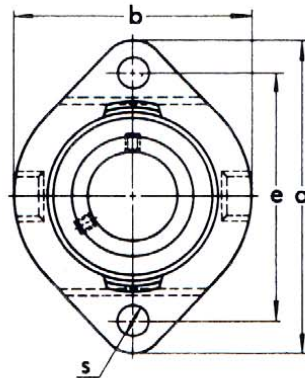

## Komplet ložiska s litinovým domečkem

**BLCTE 2****ASAHI BLCTE 2**

Komplet ložiska	Rozměry v mm											Ložisko	Domeček	Hmotnost v kg
	d	a	e	i	g	s	b	Z	Bi	n	závit			
BLCTE 201	12	81	63,5	8,5	15	7	59	24,5	22,0	6	M6	B 201	LCTE 203	0,22
BLCTE 202	15	81	63,5	8,5	15	7	59	24,5	22,0	6	M7	B 202	LCTE 203	0,22
BLCTE 203	17	81	63,5	8,5	15	7	59	24,5	22,0	6	M8	B 203	LCTE 203	0,22
BLCTE 204	20	90	71,4	9,5	17	10	67	27,2	24,7	7	M9	B 204	LCTE 204	0,40
BLCTE 205	25	97	76,2	10,0	17,5	10	71	29,5	27,0	7,5	M10	B 205	LCTE 205	0,49
BLCTE 206	30	113	90,5	11,5	20,5	12	84	33,8	30,3	8	M11	B 206	LCTE 206	0,77
BLCTE 207	35	126	100,0	12,5	22	12	94	36,9	32,9	8,5	M12	B 207	LCTE 207	0,98