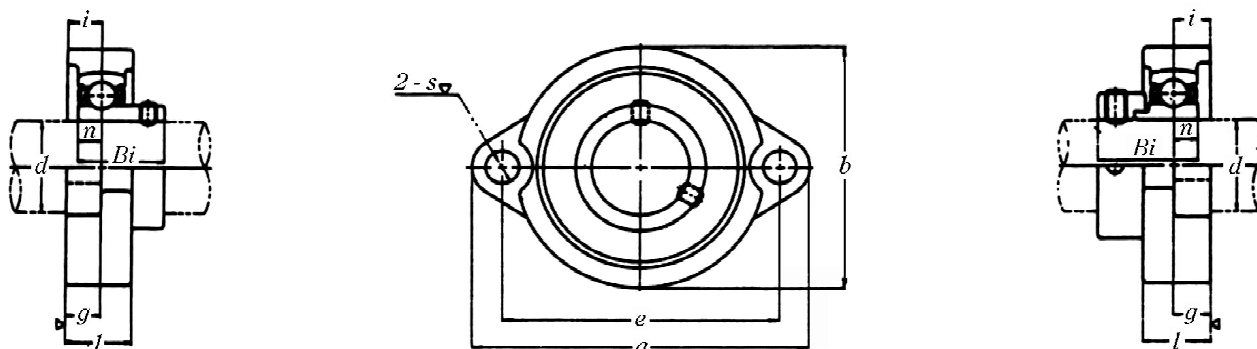

Komplet ložiska s litinovým domečkem

SBLF2 SALF 2

Komplet ložiska	Rozměry v mm									S A L F				S B L F					
	d	a	e	i	g	l	s	b	n	Z	Bi	K	Ložisko	Hmot. kg	Z	Bi	Ložisko	Hmot. kg	
SBLF 201	12												SA 201				SB 201		
SALF 202	15	81	63,5	9,5	9,5	18,0	8	52	6,0	32,0	28,6	28,6	202	0,28	25,5	22	202	0,25	
203	17												203				203		
SBLF 204	20	90	71,5	11	11	20,0	10	61	7,0	35	31	32	SA 204	0,33	29,0	25	SB 204	0,33	
SALF 204																			
SBLF 205	25	95	76,0	11	11	20,0	10	64	7,5	34,5	31	38,1	SA 205	0,42	30,5	27	SB 205	0,38	
SALF 205																			
SBLF 206	30	113	90,5	12	12	22,5	12	76	8,0	39,7	35,7	44,4	SA 206	0,60	34,0	30	SB 206	0,57	
SALF 206																			
SBLF 207	35	122	100,0	13	13	24,0	12,0	89	8,5	43,4	38,9	55,6	SA 207	0,85	36,5	32	SB 207	0,77	
SALF 207																			