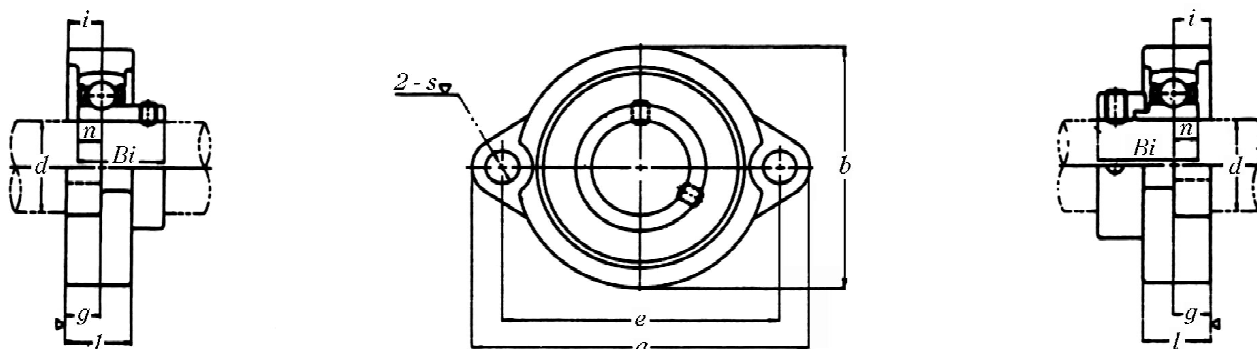

Komplet ložiska s litinovým domečkem

SBLF2 SALF 2

Komplet ložiska	Rozměry v mm									S A L F				S B L F					
	<i>d</i>	<i>a</i>	<i>e</i>	<i>i</i>	<i>g</i>	<i>l</i>	<i>s</i>	<i>b</i>	<i>n</i>	<i>Z</i>	<i>Bi</i>	<i>K</i>	Ložisko	Hmot. kg	<i>Z</i>	<i>Bi</i>	Ložisko	Hmot. kg	
SBLF 201	12												SA 201				SB 201		
SALF 202	15	81	63,5	9,5	9,5	18,0	8	52	6,0	32,0	28,6	28,6	202	0,28	25,5	22	202	0,25	
203	17												203				203		
SBLF 204	20	90	71,5	11	11	20,0	10	61	7,0	35	31	32	SA 204	0,33	29,0	25	SB 204	0,33	
SALF 204																			
SBLF 205	25	95	76,0	11	11	20,0	10	64	7,5	34,5	31	38,1	SA 205	0,42	30,5	27	SB 205	0,38	
SALF 205																			
SBLF 206	30	113	90,5	12	12	22,5	12	76	8,0	39,7	35,7	44,4	SA 206	0,60	34,0	30	SB 206	0,57	
SALF 206																			
SBLF 207	35	122	100,0	13	13	24,0	12,0	89	8,5	43,4	38,9	55,6	SA 207	0,85	36,5	32	SB 207	0,77	
SALF 207																			