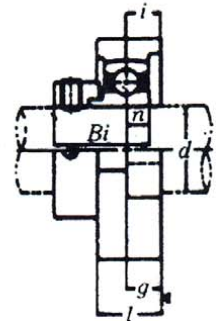

Komplet ložiska s litinovým domečkem

**BLFL 2**

BLFL 2

KHLFL 2

Komplet ložiska	Rozměry v mm									S A L F				S B L F					
	d	a	e	i	g	l	s	b	n	Z	Bi	K	Ložisko	Hmot. kg	Z	Bi	Ložisko	Hmot. kg	
BLFL 201	12												KH 201						
KHLFL 202	15	81	63,5	9,5	9,5	18,0	8	52	6,0	32,0	28,6	28,6	KH 202	0,28	25,5	22	B 202	0,25	
203	17												KH 203				B 203		
BLFL 204	20	90	71,5	11	11	20,0	10	61	7,0	35,0	31,0	32,0	KH 204	0,33	29,0	25	B 204	0,33	
KHLFL 204																			
BLFL 205	25	95	76,0	11	11	20,0	10	64	7,5	34,5	31,0	38,1	KH 205	0,42	30,5	27	B 205	0,38	
KHLFL 205																			
BLFL 206	30	113	90,5	12	12	22,5	12	76	8,0	39,7	35,7	44,4	KH 206	0,60	34,0	30	B 206	0,57	
KHLFL 206																			
BLFL 207	35	122	100	13	13	24,0	12	89	8,5	43,4	38,9	55,6	KH 207	0,85	36,5	32	B 207	0,77	
KHLFL 207																			