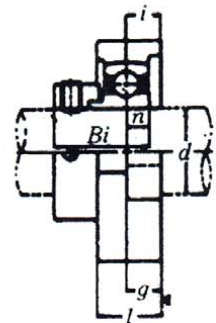

Komplet ložiska s litinovým domečkem

**BLFL 2**

BLFL 2

KHLFL 2

Komplet ložiska	Rozměry v mm									S A L F				S B L F					
	d	a	e	i	g	l	s	b	n	Z	Bi	K	Ložisko	Hmot. kg	Z	Bi	Ložisko	Hmot. kg	
BLFL 201	12												KH 201						
KHLFL 202	15	81	63,5	9,5	9,5	18,0	8	52	6,0	32,0	28,6	28,6	KH 202	0,28	25,5	22	B 202	0,25	
203	17												KH 203				B 203		
BLFL 204	20	90	71,5	11	11	20,0	10	61	7,0	35,0	31,0	32,0	KH 204	0,33	29,0	25	B 204	0,33	
KHLFL 204																			
BLFL 205	25	95	76,0	11	11	20,0	10	64	7,5	34,5	31,0	38,1	KH 205	0,42	30,5	27	B 205	0,38	
KHLFL 205																			
BLFL 206	30	113	90,5	12	12	22,5	12	76	8,0	39,7	35,7	44,4	KH 206	0,60	34,0	30	B 206	0,57	
KHLFL 206																			
BLFL 207	35	122	100	13	13	24,0	12	89	8,5	43,4	38,9	55,6	KH 207	0,85	36,5	32	B 207	0,77	
KHLFL 207																			