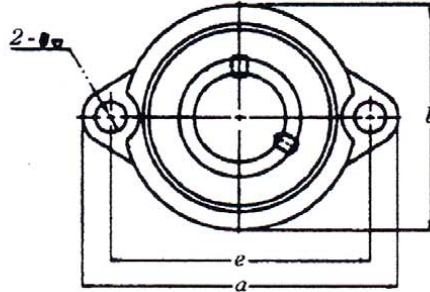

Komplet ložiska s litinovým domečkem

**BLFL 2**

BLFL 2

KHLFL 2

Komplet ložiska	Rozměry v mm									S A L F				S B L F					
	d	a	e	i	g	l	s	b	n	Z	Bi	K	Ložisko	Hmot. kg	Z	Bi	Ložisko	Hmot. kg	
BLFL 201	12												KH 201						
KHLFL 202	15	81	63,5	9,5	9,5	18,0	8	52	6,0	32,0	28,6	28,6	KH 202	0,28	25,5	22	B 202	0,25	
203	17												KH 203				B 203		
BLFL 204	20	90	71,5	11	11	20,0	10	61	7,0	35,0	31,0	32,0	KH 204	0,33	29,0	25	B 204	0,33	
KHLFL 204																			
BLFL 205	25	95	76,0	11	11	20,0	10	64	7,5	34,5	31,0	38,1	KH 205	0,42	30,5	27	B 205	0,38	
KHLFL 205																			
BLFL 206	30	113	90,5	12	12	22,5	12	76	8,0	39,7	35,7	44,4	KH 206	0,60	34,0	30	B 206	0,57	
KHLFL 206																			
BLFL 207	35	122	100	13	13	24,0	12	89	8,5	43,4	38,9	55,6	KH 207	0,85	36,5	32	B 207	0,77	
KHLFL 207																			