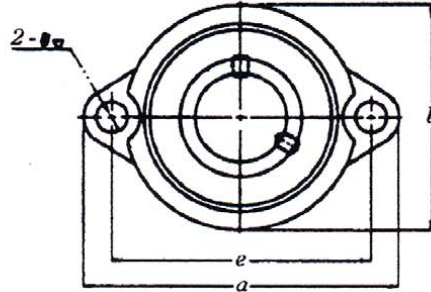

Komplet ložiska s litinovým domečkem

**BLFL 2**

BLFL 2

KHLFL 2

Komplet ložiska	Rozměry v mm									S A L F				S B L F					
	d	a	e	i	g	l	s	b	n	Z	Bi	K	Ložisko	Hmot. kg	Z	Bi	Ložisko	Hmot. kg	
BLFL 201	12												KH 201						
KHLFL 202	15	81	63,5	9,5	9,5	18,0	8	52	6,0	32,0	28,6	28,6	KH 202	0,28	25,5	22	B 202	0,25	
203	17												KH 203				B 203		
BLFL 204	20	90	71,5	11	11	20,0	10	61	7,0	35,0	31,0	32,0	KH 204	0,33	29,0	25	B 204	0,33	
KHLFL 204																			
BLFL 205	25	95	76,0	11	11	20,0	10	64	7,5	34,5	31,0	38,1	KH 205	0,42	30,5	27	B 205	0,38	
KHLFL 205																			
BLFL 206	30	113	90,5	12	12	22,5	12	76	8,0	39,7	35,7	44,4	KH 206	0,60	34,0	30	B 206	0,57	
KHLFL 206																			
BLFL 207	35	122	100	13	13	24,0	12	89	8,5	43,4	38,9	55,6	KH 207	0,85	36,5	32	B 207	0,77	
KHLFL 207																			