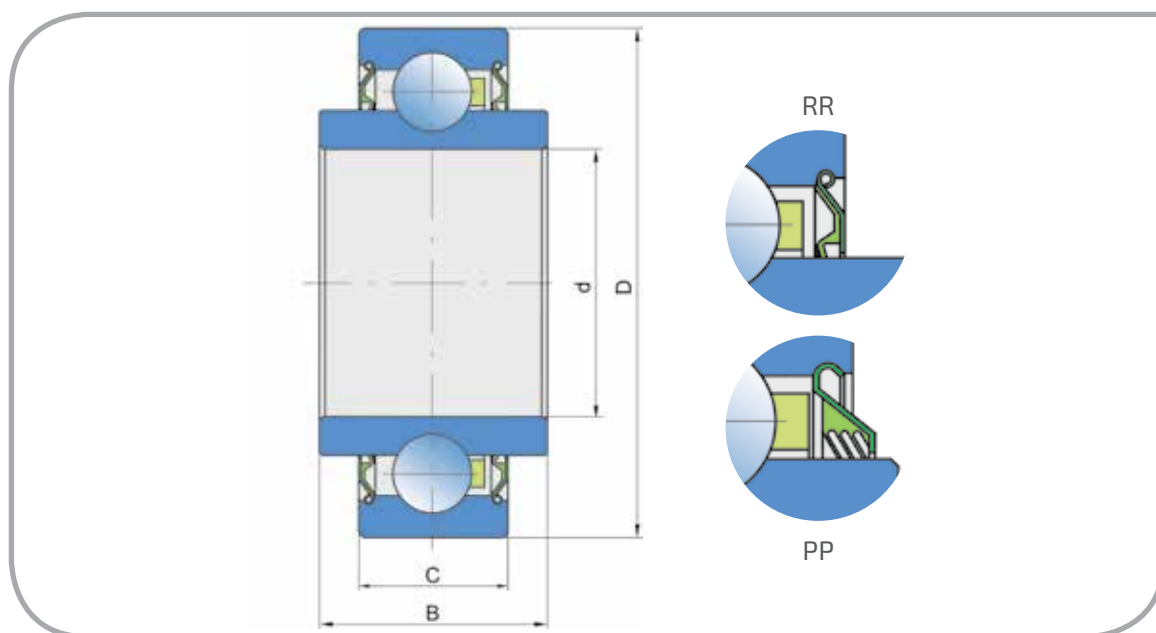

# Ball Bearing

#### Dimensions/Osnovne mere (mm)

d	D	B	C	kg
13	40	18,29	12	0,09