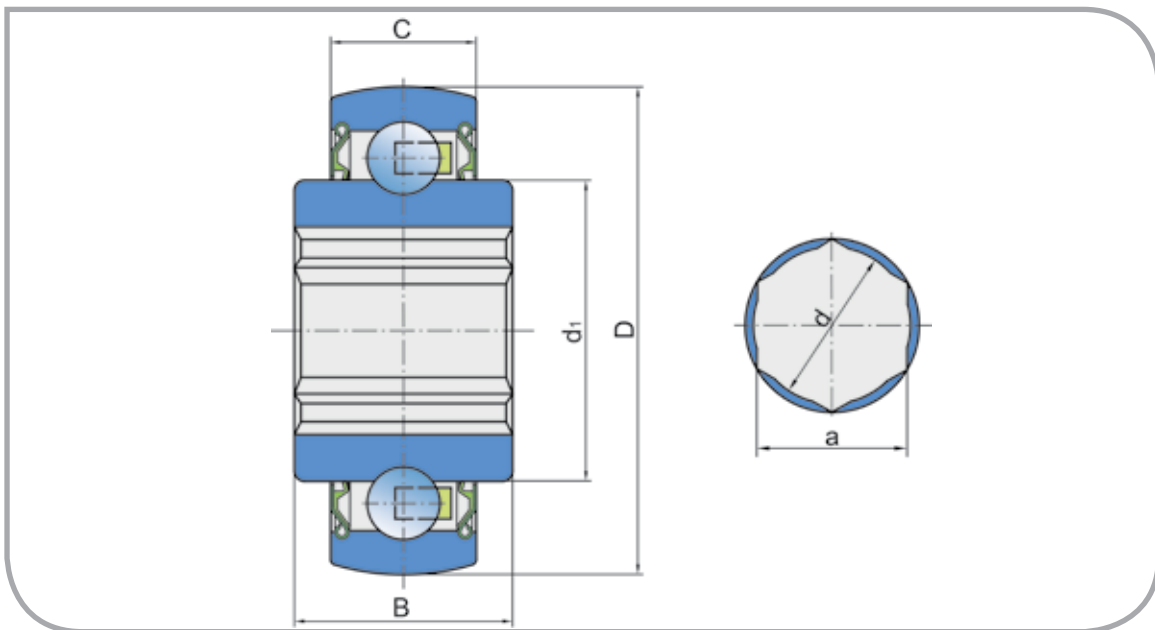

# Ball Bearing

## Kuglični ležaj

#### COMPARATIVE DESIGNATION UPOREDNE OZNAKE

FKL	204KRRB2
BCA	HPS011GP
FAFNIR	204KRRB2
GREAT PLAINS	A-HPS011GP
INA	204KRRB2
LINK BELT	11K204N
PEER	204KRRB2

Dimensions/Osnovne mere (mm)

a	d	d <sub>1</sub>	D	B	C	kg
17,65	18,2	28,2	47	20,96	14	0,145