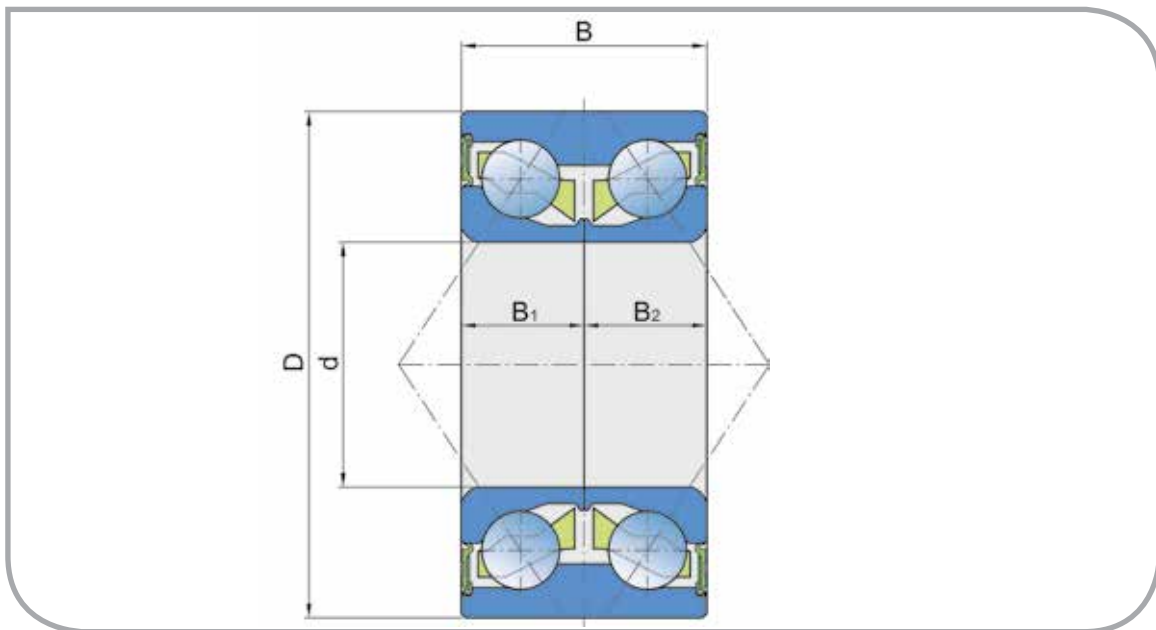

Double Row Angular Contact Ball Bearing

Dvoredni kuglični ležaj sa kosim dodirom

306230

COMPARATIVE DESIGNATION

UPOREDNE OZNAKE

FKL	306230
LEMKEN	3198760

Disc Harrow Solutions
Ležajevi tanjirače

Dimensions/Osnovne mere (mm)

d	D	B	B ₁	B ₂	kg
30	62	30	15	15	0,390

Disc Harrows
Tanjirače

Typical Applications:
Potencijalno mesto ugradnje i primena: