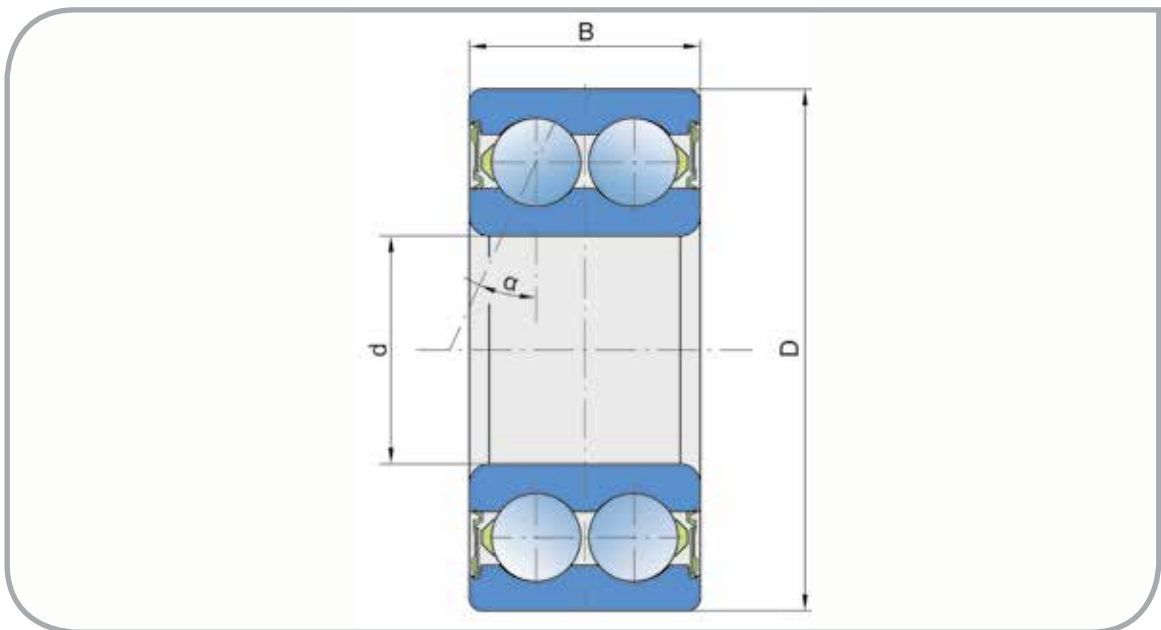

Dvoredni kuglični ležaj sa kosim dodirom

Double Row Angular Contact Ball Bearing

3307 B.2RS1

UPOREDNE OZNAKE

COMPARATIVE DESIGNATION

FKL	3307 B.2RS1
HORSCH	00240189 00240213
INA/FAG	3307-BD-XL-2HRS-TVH

Osnovne mere/Dimensions (mm)

d	D	B	α	kg
35	80	34,9	25°	0,7

Potencijalno mesto ugradnje i primena:
 Typical Applications:

Tanjirače
 Disc Harrow