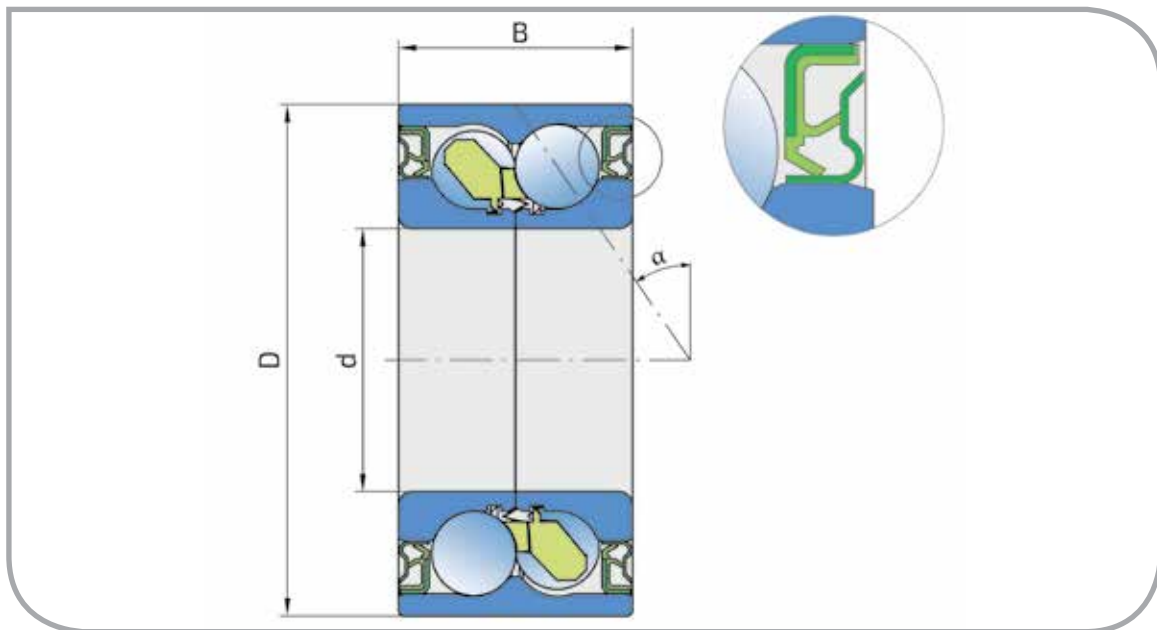

# Double Row Angular Contact Ball Bearing

## Dvoredni kuglični ležaj sa kosim dodirom

#### Dimensions/Osnovne mere (mm)

d	D	B	$\alpha$	kg
35	72	34	40°	0,539

Disc Harrows  
Tanjirače

Typical Applications:  
Potencijalno mesto ugradnje i primena:

Disc Harrow Solutions  
Ležajevi tanjirače