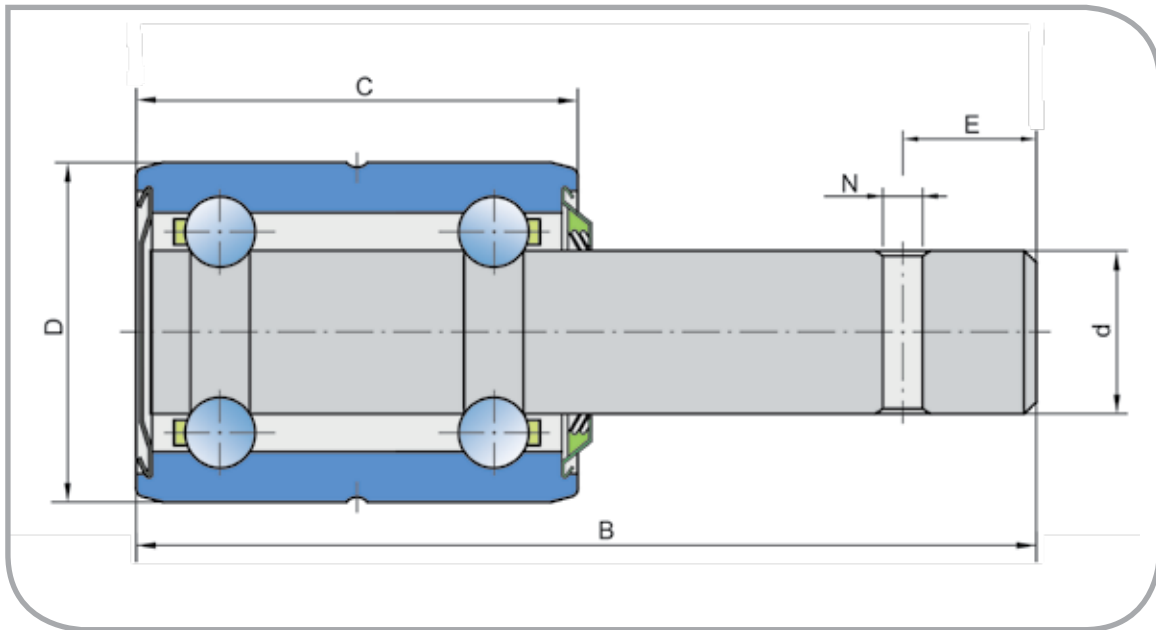

Double Row Ball Bearing with Shaft

Dvoredni kuglični ležaj sa osovnicom

885152

COMPARATIVE DESIGNATION

UPOREDNE OZNAKE

FKL	885152
CASE	128558C91 IH ST 022-096
GASPARDO	F04100041R
JOHN DEERE	AA21015 AA35741
KINZE	GA2022
TORO	751290 AC70593891

Dimensions/Osnovne mere (mm)

d	D	B	C	N	E	kg
15,918	30	69,3	38,9	6,5	11,2	0,178

Seeding Machine
Sejačica

Typical Applications:
Potencijalno mesto ugradnje i primena:

Seeding Machine Solutions
Ležajevi sejačice