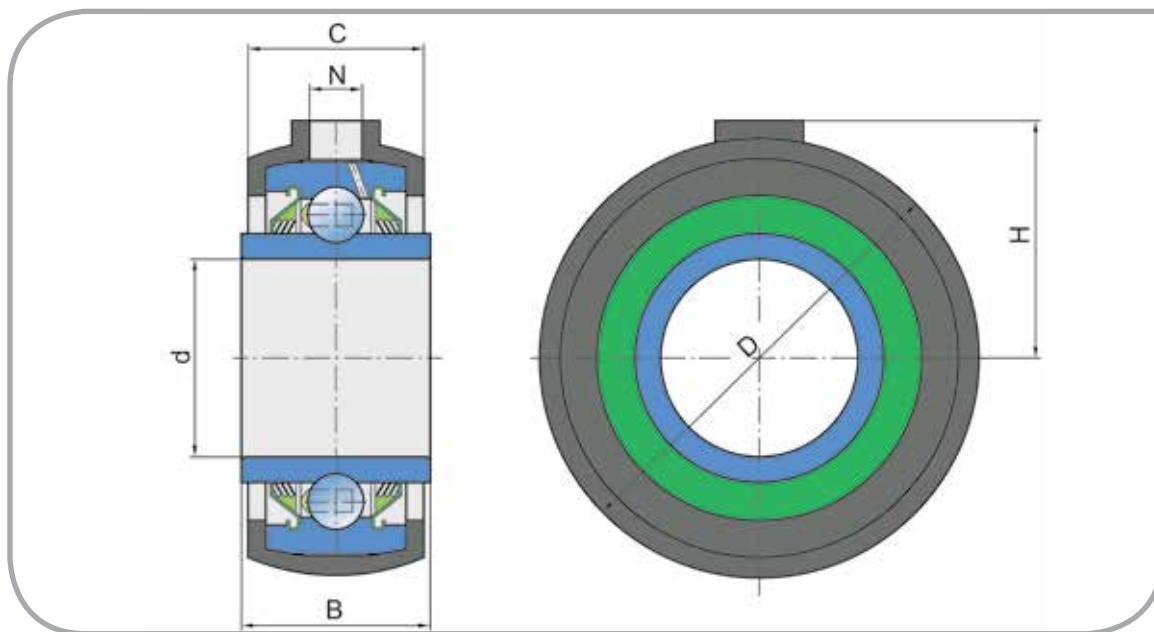

Rubberized Bearing Unit

Gumirana ležajna jedinica

GWR 211PPB21

COMPARATIVE DESIGNATION

UPOREDNE OZNAKE

FKL	GWR 211PPB21
GREAT PLAINS	822-026
KRAUSE	40-173 2410-11-0 CDS211TTR23/3A
NTN	CDS211TTR23
PEER	GW211PPB21+BR211RH

Dimensions/Osnovne mere (mm)

d	D	B	H	C	N	kg
45,212	113	53,975	60,5	44,7	12,7	1,620

Typical Applications:

Potencijalno mesto ugradnje i primena:

Disc Harrows
Tanjirače