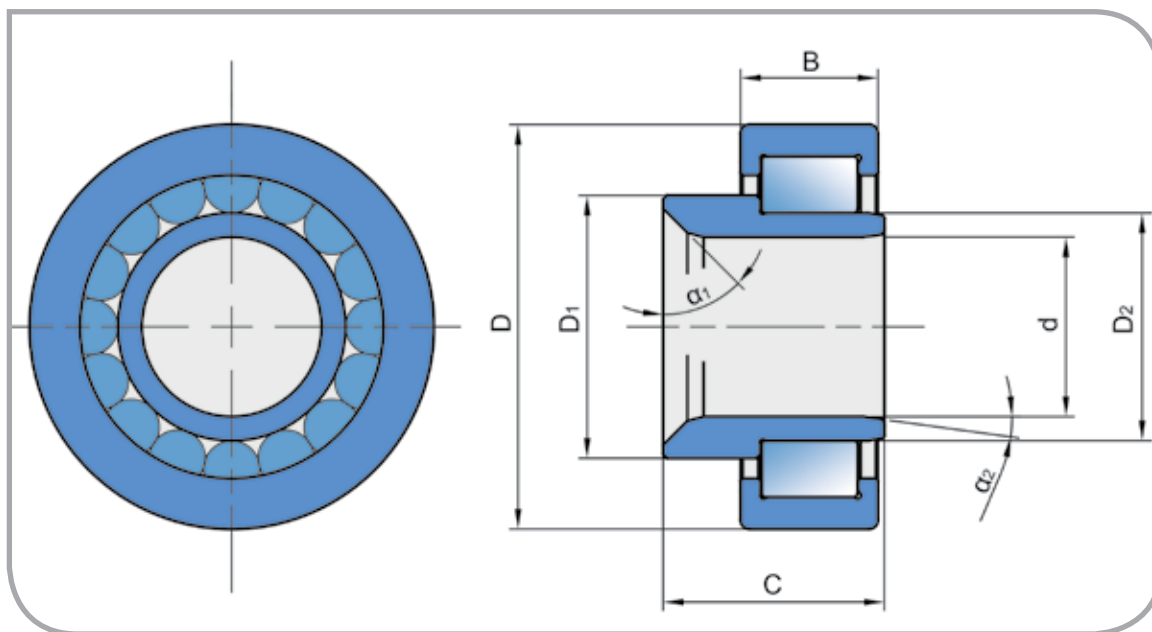

Valjkasti ležaj Cylindrical Roller Bearing

SLV 394681 A1

UPOREDNE OZNAKE COMPARATIVE DESIGNATION

FKL	SLV 394681 A1
CNH	394681A1

Univerzalna rešenja
Universal Solutions

Osnovne mere/Dimensions (mm)

d	D	D ₁	D ₂	B	C	α	α_1	kg
22,205	50	32,5	28,2	17	27,37	45°	15°	0,21