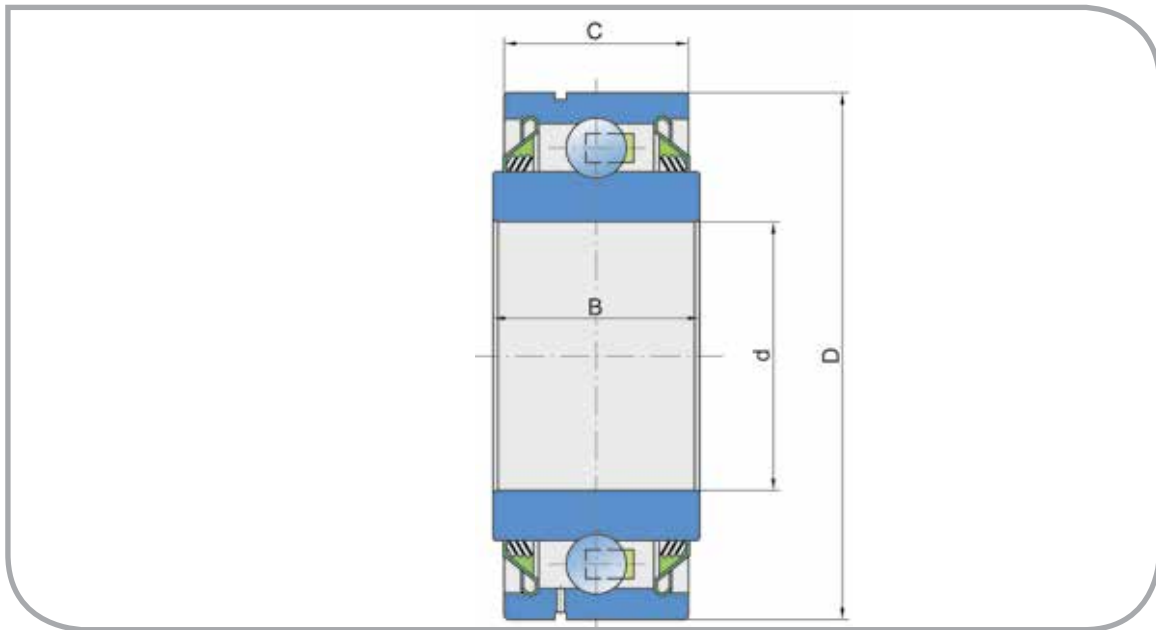

Ball Bearing

Kuglični ležaj

SBX 1227

COMPARATIVE DESIGNATION UPOREDNE OZNAKE

FKL	SBX 1227
BCA	DS212TTRBN
CASE	409556A1
FAFNIR	GW212PPRBN
NTN	SBX1227LLSQ1

Disc Harrow Solutions
Ležajevi tanjirače

Dimensions/Osnovne mere (mm)

d	D	B	C	kg
55,562	110	55,562	38,3	1,8

Typical Applications:
Potencijalno mesto ugradnje i primena:

Disc Harrows
Tanjirače