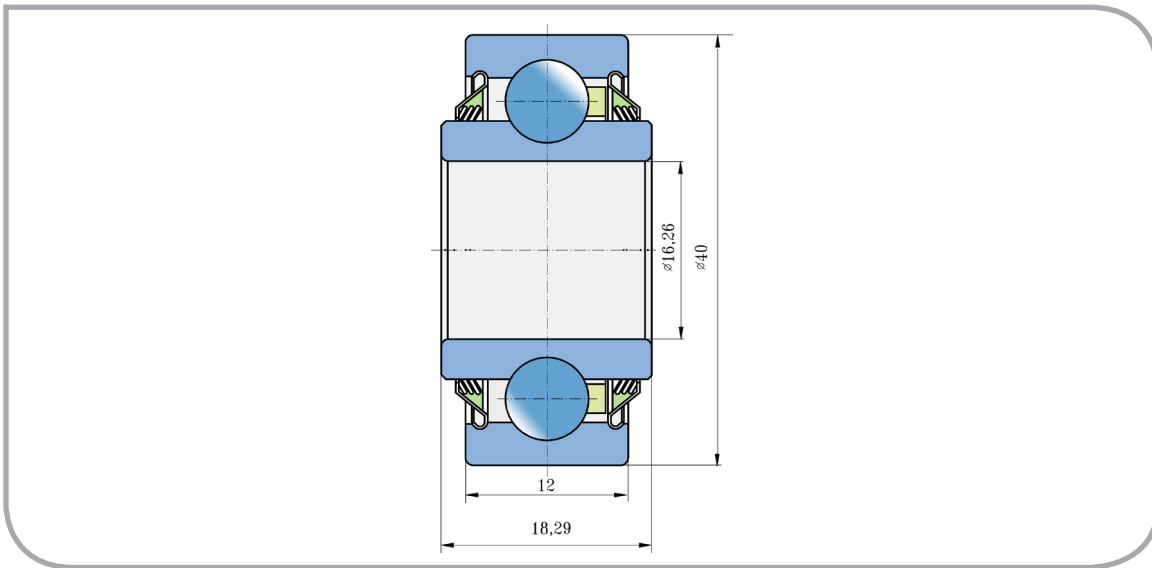

# Kuličkové ložisko Ball Bearing

Rozměry/Dimensions (mm)

d	D	B	C	kg
16,26	40	18,29	12	0,09

Účel použití:  
Typical Applications:

Secí stroje  
Seeding Machine

Secí stroje  
Seeding Machine Solutions