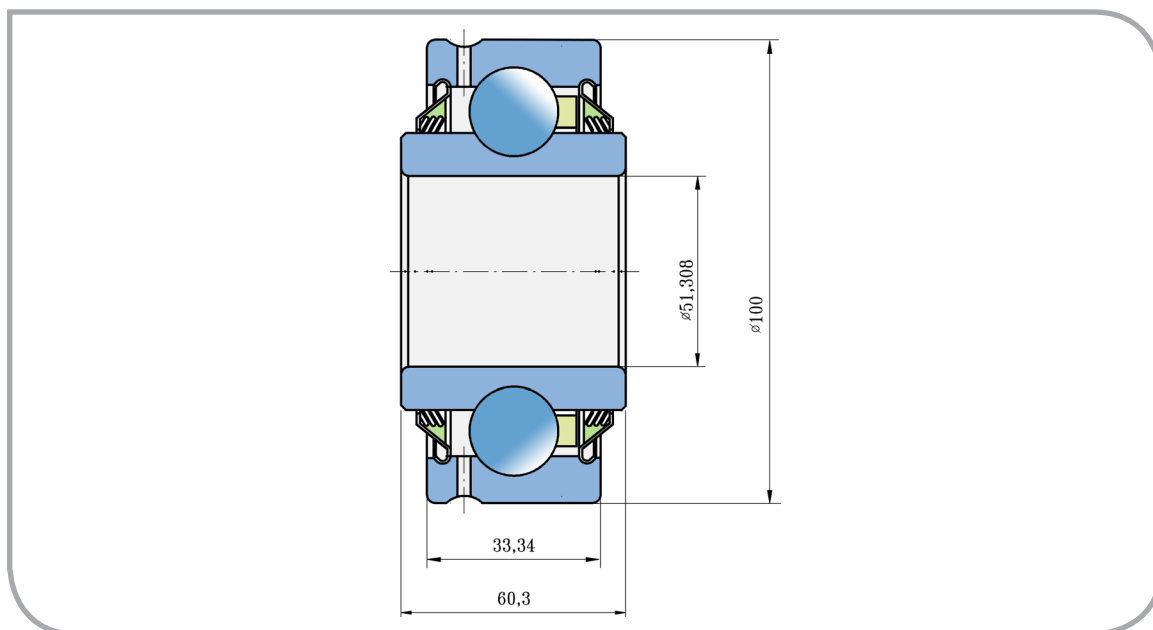

Kuličkové ložisko Ball Bearing

GW 211PP202

PŘEVODNÍK ZNAČENÍ COMPARATIVE DESIGNATION

FKL	GW 211PP202
SUMMERS	8K2050
	8K2000

Diskové brány
Disc Harrow Solutions

Rozměry/Dimensions (mm)

d	D	B	C	kg
51,308	100	60,3	33,34	1,11

Účel použití:
Typical Applications:

Diskové brány
Disc Harrow