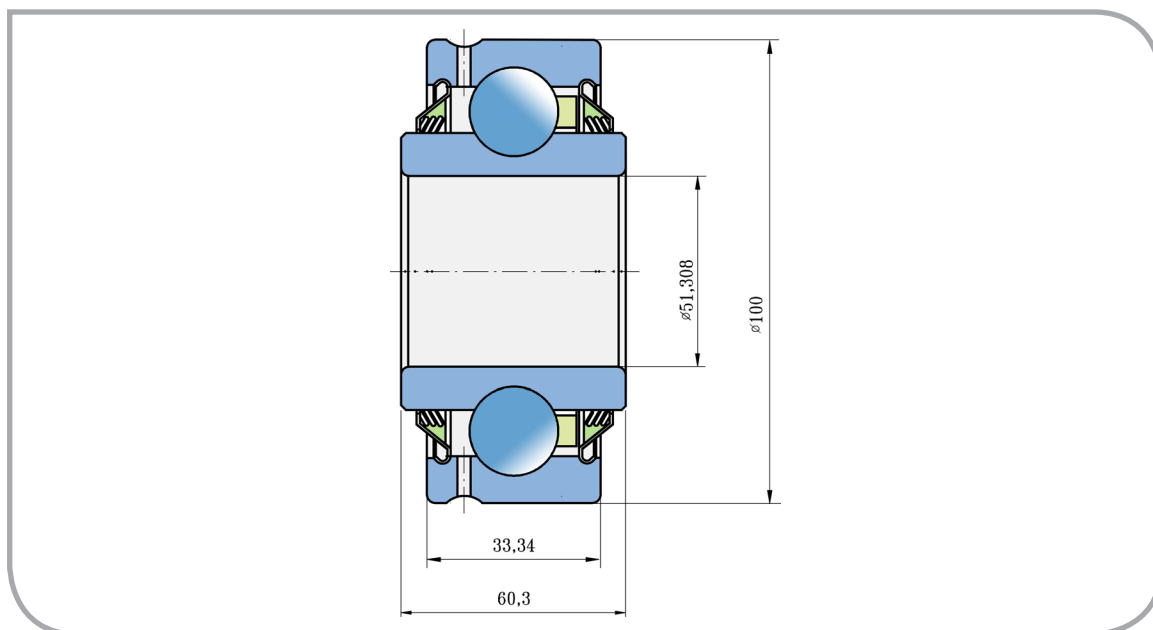

# Kuličkové ložisko Ball Bearing

GW 211PP202

## PŘEVODNÍK ZNAČENÍ COMPARATIVE DESIGNATION

FKL	GW 211PP202
SUMMERS	8K2050
	8K2000

Diskové brány  
Disc Harrow Solutions

Rozměry/Dimensions (mm)

d	D	B	C	kg
51,308	100	60,3	33,34	1,11

Účel použití:  
Typical Applications: