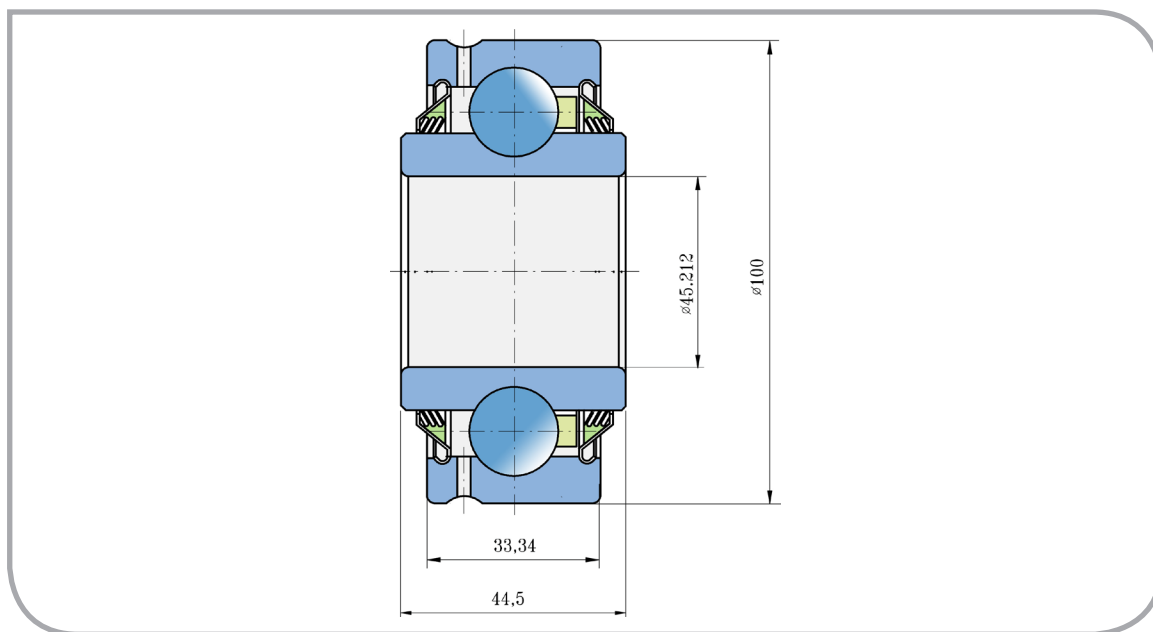

Kuličkové ložisko Ball Bearing

GW 211PP25

PŘEVODNÍK ZNAČENÍ COMPARATIVE DESIGNATION

FKL	GW 211PP25
SUNFLOWER	SN3091

Diskové brány
Disc Harrow Solutions

Rozměry/Dimensions (mm)

d	D	B	C	kg
45,212	100	44,5	33,34	1,11

Účel použití:
Typical Applications:

Diskové brány
Disc Harrow