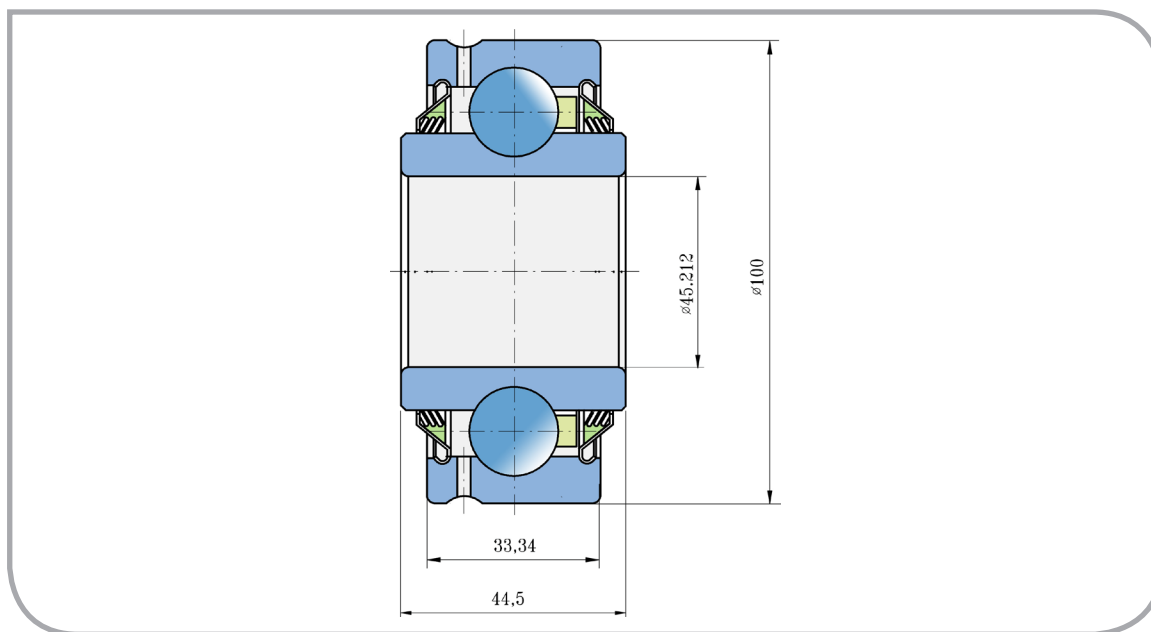

Kuličkové ložisko Ball Bearing

GW 211PP25

PŘEVODNÍK ZNAČENÍ COMPARATIVE DESIGNATION

FKL	GW 211PP25
SUNFLOWER	SN3091

Diskové brány
Disc Harrow Solutions

Rozměry/Dimensions (mm)

d	D	B	C	kg
45,212	100	44,5	33,34	1,11

Účel použití:
Typical Applications:

Diskové brány
Disc Harrow