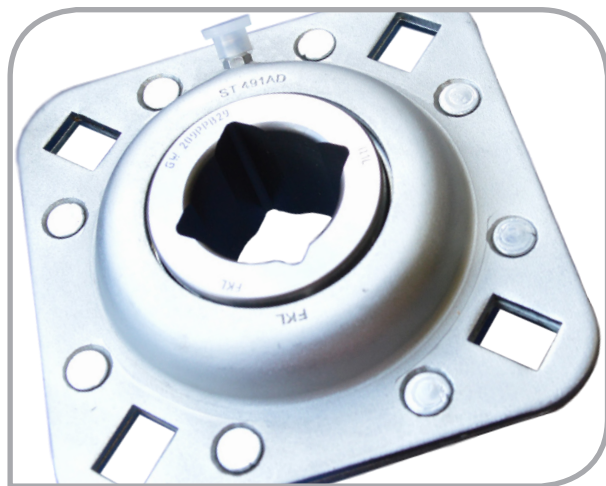

Ložisková jednotka s plechovým domkem

Bearing Unit with Metal Sheet Housing

GWST 209PPB29

PŘEVODNÍK ZNAČENÍ

COMPARATIVE DESIGNATION

FKL	GWST 209PPB29
KUHN	FD209RK
KRAUSE	ST 209 1 1/4SQ
	40-128
	5635
GREAT PLAINS	822-209C
	311007
	DHU114S209

Rozměry/Dimensions (mm)

a	B	C	L	M	N	kg
32,8	42,85	39	127	17,5	13,5	1,630

Účel použití:
Typical Applications:

Diskové brány
Disc Harrow

Diskové brány
Disc Harrow Solutions