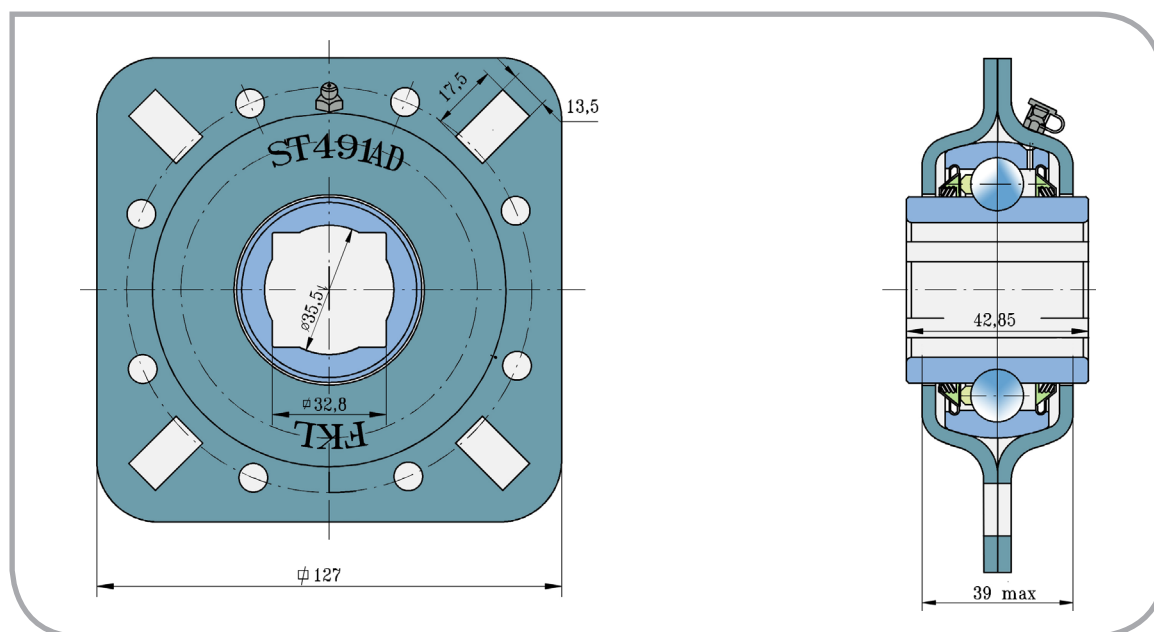

Ložisková jednotka s plechovým domkem

Bearing Unit with Metal Sheet Housing

GWST 209PPB29

PŘEVODNÍK ZNAČENÍ

COMPARATIVE DESIGNATION

FKL	GWST 209PPB29
KUHN	FD209RK
KRAUSE	ST 209 1 1/4SQ
	40-128
	5635
GREAT PLAINS	822-209C
	311007
	DHU114S209

Rozměry/Dimensions (mm)

a	B	C	L	M	N	kg
32,8	42,85	39	127	17,5	13,5	1,630

Účel použití:
Typical Applications:

Diskové brány
Disc Harrow

Diskové brány
Disc Harrow Solutions