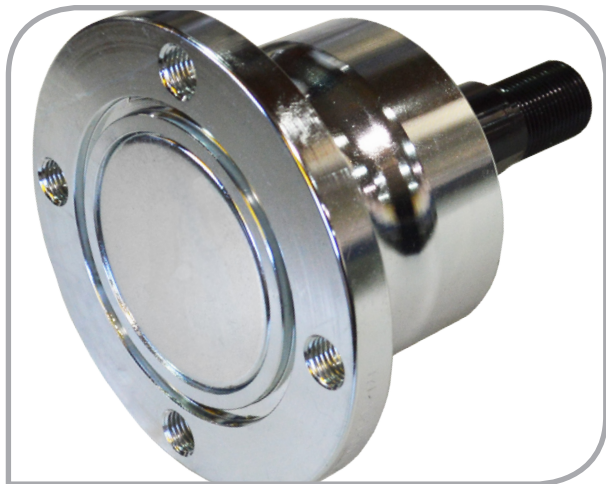

Držák disku Agro Point Bearing Unit

Držák disku IL2-117-M22-D

Rozměry/Dimensions (mm)

d	C	D	J	M	L	B	E	G	kg
27,95	25,4	117	98	M12x1,25	102	60	13	M22x1,5	2,4

Účel použití:
Typical Applications:

Diskové brány
Disc Harrow