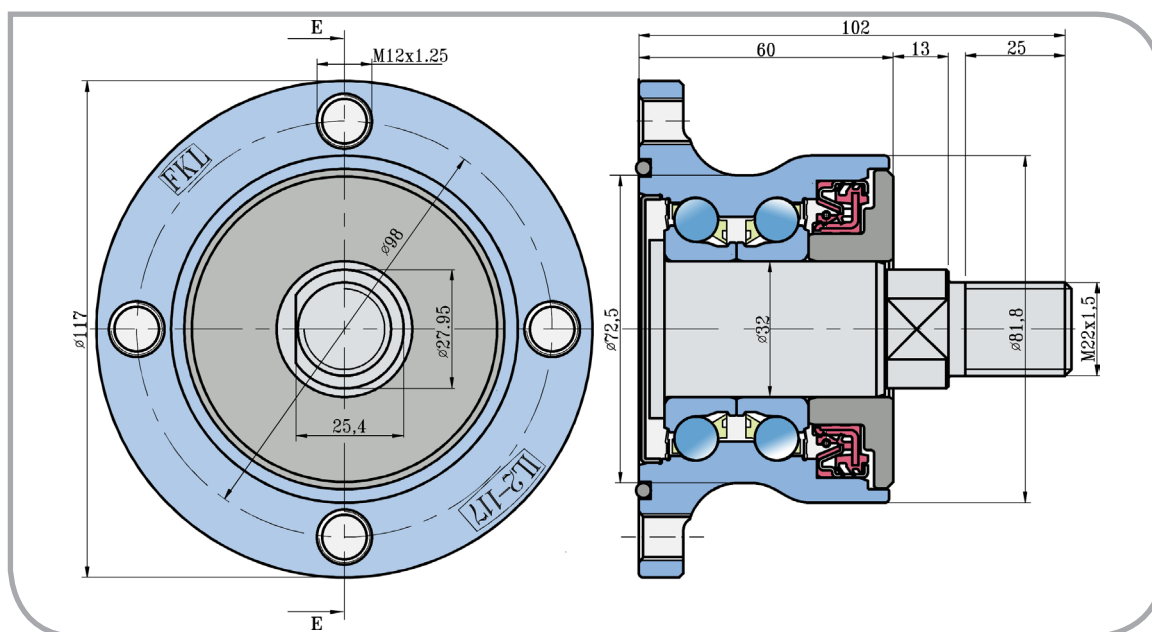

Držák disku Agro Point Bearing Unit

Držák disku IL2-117-M22-D

Rozměry/Dimensions (mm)

d	C	D	J	M	L	B	E	G	kg
27,95	25,4	117	98	M12x1,25	102	60	13	M22x1,5	2,4

Účel použití:
Typical Applications:

Diskové brány
Disc Harrow