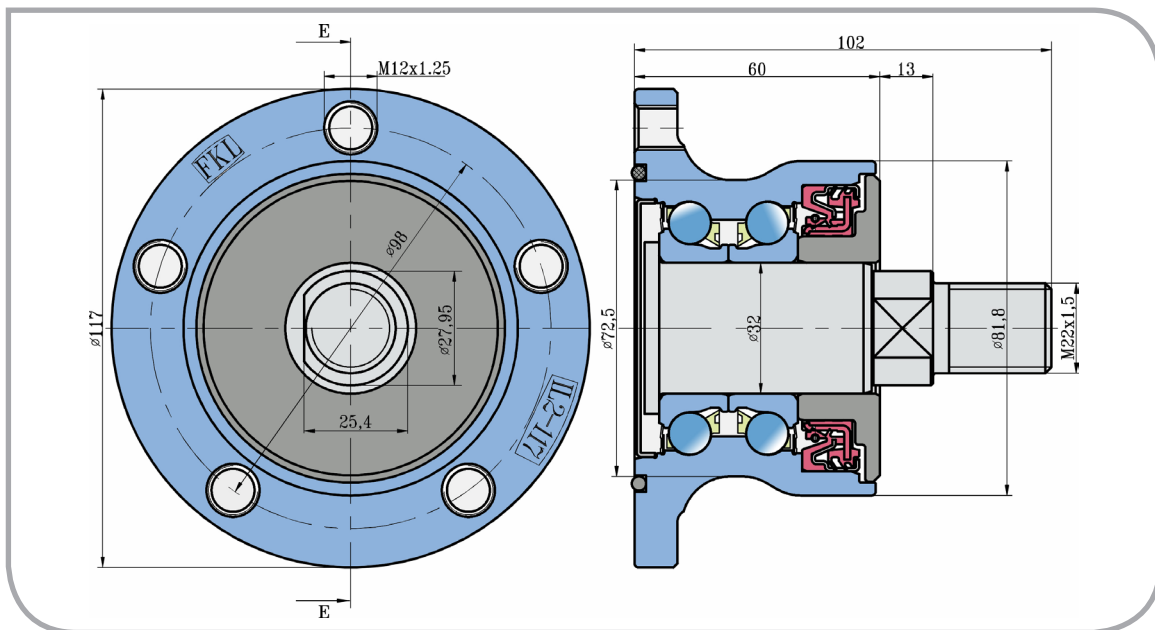

Držák disku Agro Point Bearing Unit

Držák disku IL2-117-M22-G

Rozměry/Dimensions (mm)

d	C	D	J	M	L	B	E	G	kg
27,95	25,4	117	98	M12x1,25	102	60	13	M22x1,5	2,4

Účel použití:
Typical Applications:

Diskové brány
Disc Harrow