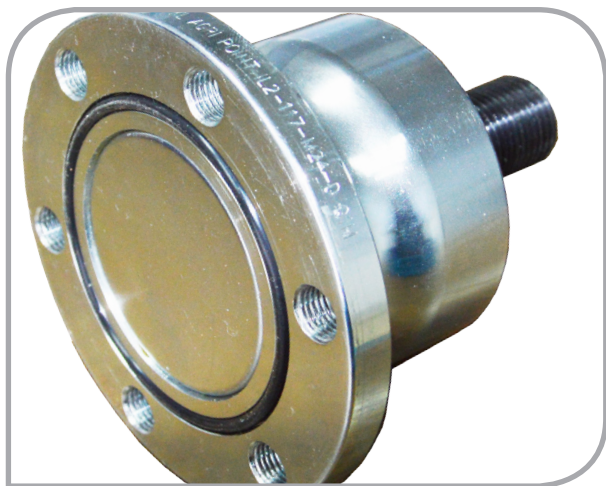

Držák disku

Agro Point Bearing Unit

Držák disku IL2-117-M24-D

Rozměry/Dimensions (mm)

d	C	D	J	M	L	B	E	G	kg
30	27,5	117	98	M12x1,25	106	60	13	M24x2	2,4

Účel použití:
Typical Applications:

Diskové brány
Disc Harrow