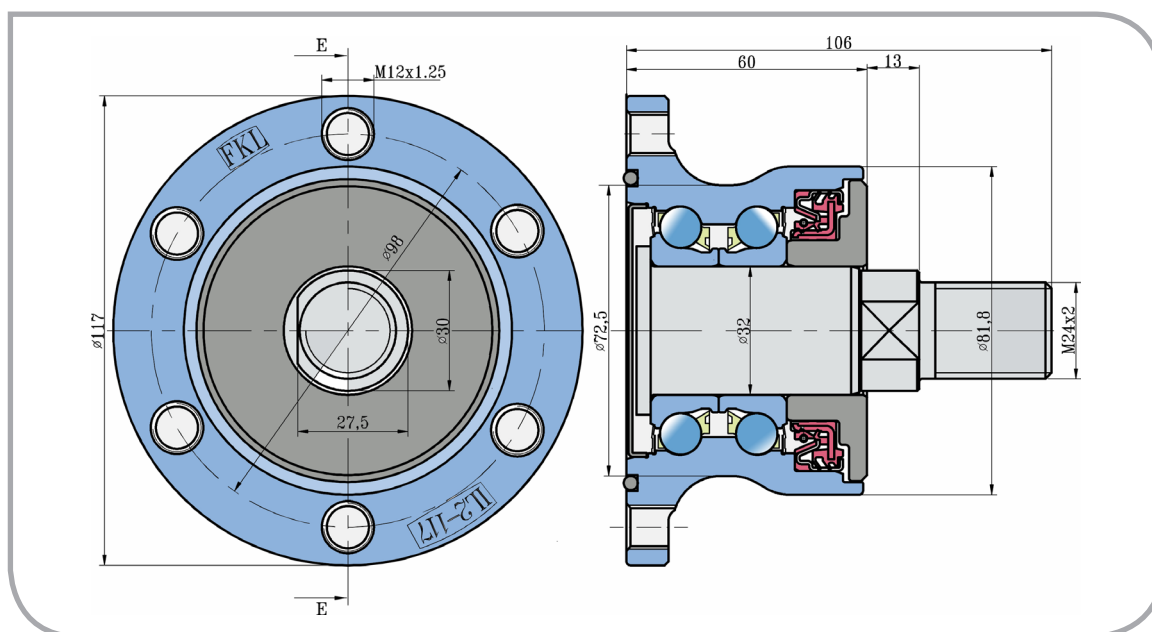

Držák disku

Agro Point Bearing Unit

Držák disku IL2-117-M24-D

Rozměry/Dimensions (mm)

d	C	D	J	M	L	B	E	G	kg
30	27,5	117	98	M12x1,25	106	60	13	M24x2	2,4

Účel použití:
Typical Applications:

Diskové brány
Disc Harrow