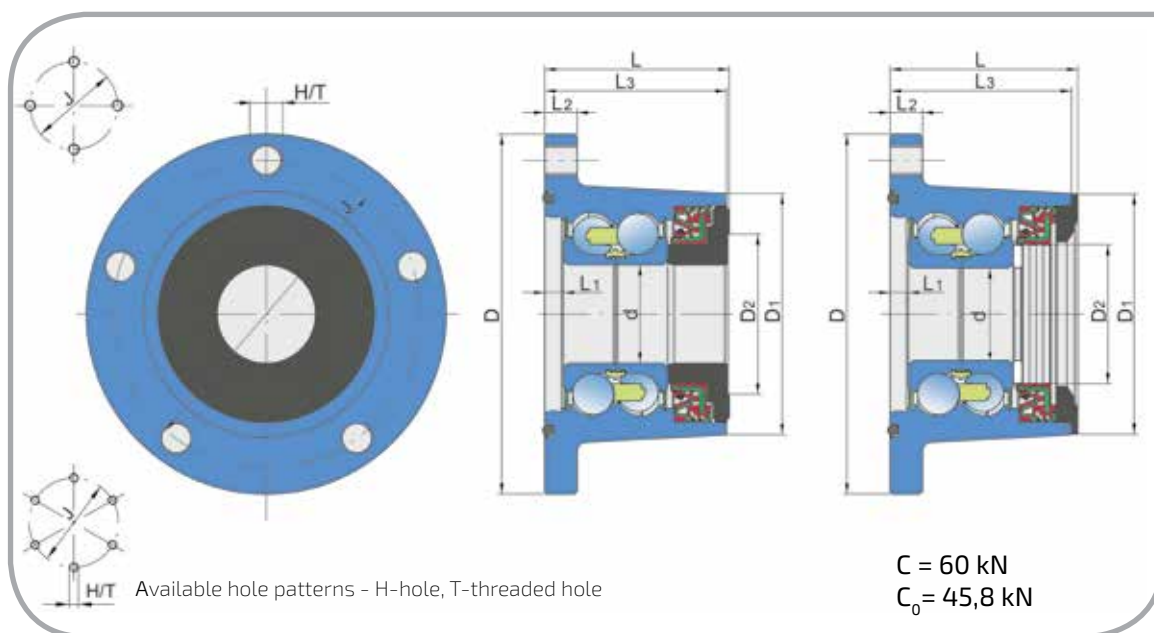

AGRO POINT HUB

AGRO POINT ležaj

Agro Point IL50 without shaft

Dimensions/Osnovne mere (mm)

Designation/Oznaka	J	D	D ₁	D ₂	H/T	d	L	L ₁	L ₂	L ₃	kg
IL50-98/4T-B30-F	98	117	78,5	52	4xM12x1,25	30	60	6	10,5	59	1,75
IL50-98/4T-B30-J	98	117	78,5	45	4xM12x1,25	30	61	6	10,5	59	1,6