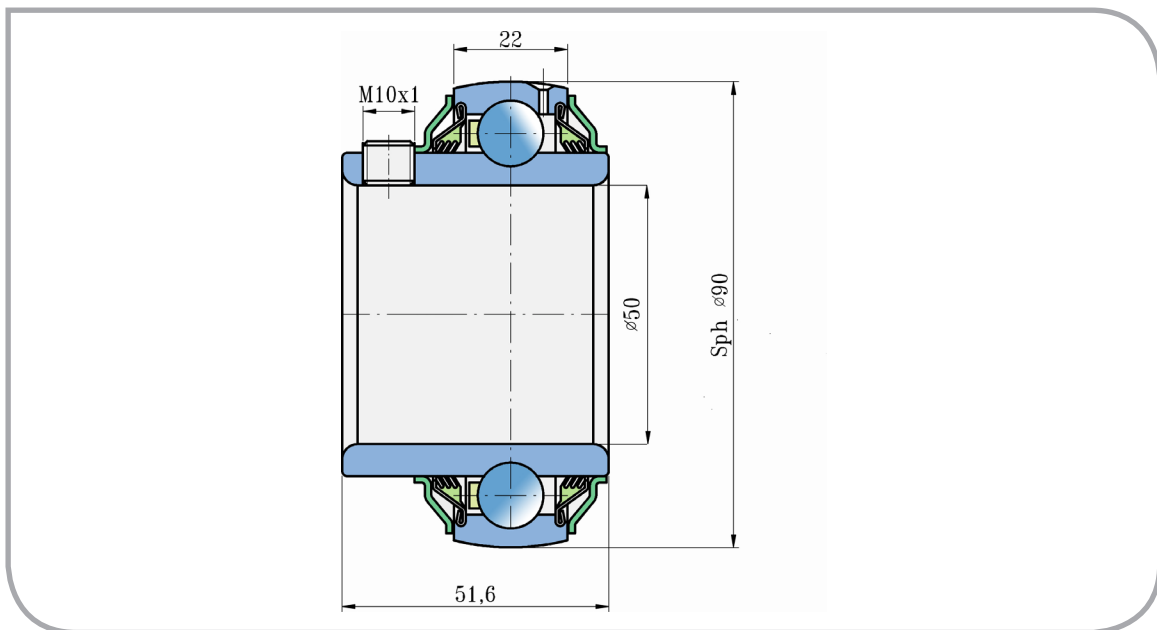

# Kuličkové ložisko Ball Bearing

LE 210 2TB

Rozměry/Dimensions (mm)

d	D	B	C	M	kg
50	90	51,6	22	10x1	0,70

Účel použití:  
Typical Applications:

Diskové brány  
Disc Harrow

Diskové brány  
Disc Harrow Solutions