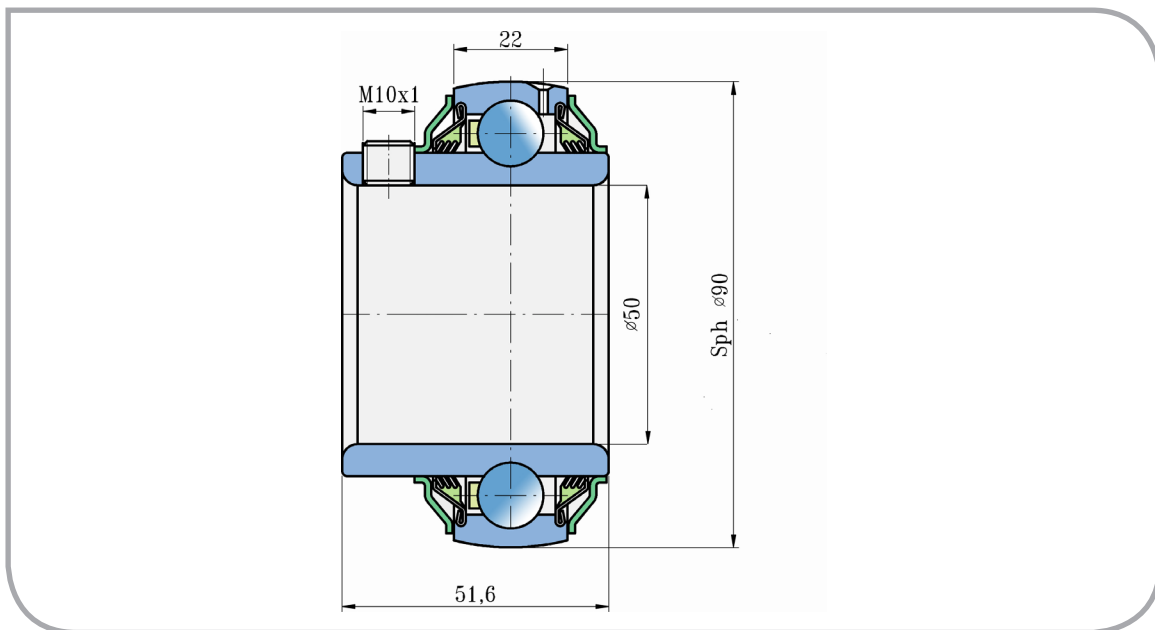

Kuličkové ložisko Ball Bearing

LE 210 2TB

Rozměry/Dimensions (mm)

d	D	B	C	M	kg
50	90	51,6	22	10x1	0,70

Účel použití:
Typical Applications:

Diskové brány
Disc Harrow

Diskové brány
Disc Harrow Solutions