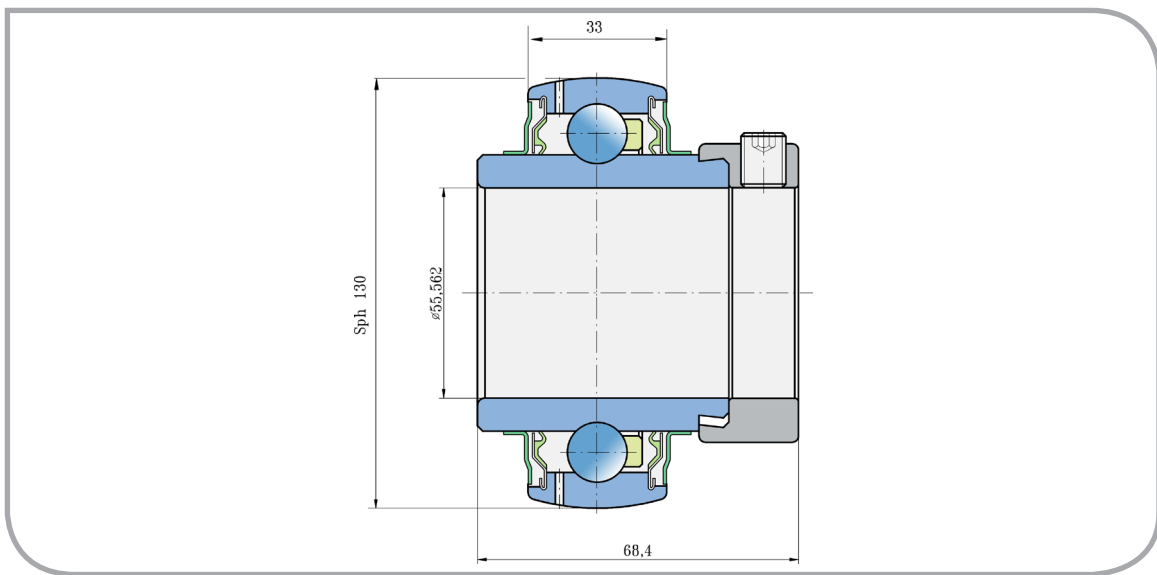

Kuličkové ložisko Ball Bearing

LY 312-203 2F

PŘEVODNÍK ZNAČENÍ COMPARATIVE DESIGNATION

FKL LY 312-203 2F

SBX1218C3 L8

JOHN DEERE JD10017/JD8668

Secí stroje
Seeding Machine Solutions

Rozměry/Dimensions (mm)

d	D	B	C	kg
55,562	130	68,4	33	2,97

Účel použití:
Typical Applications:

Secí stroje
Seeding Machine