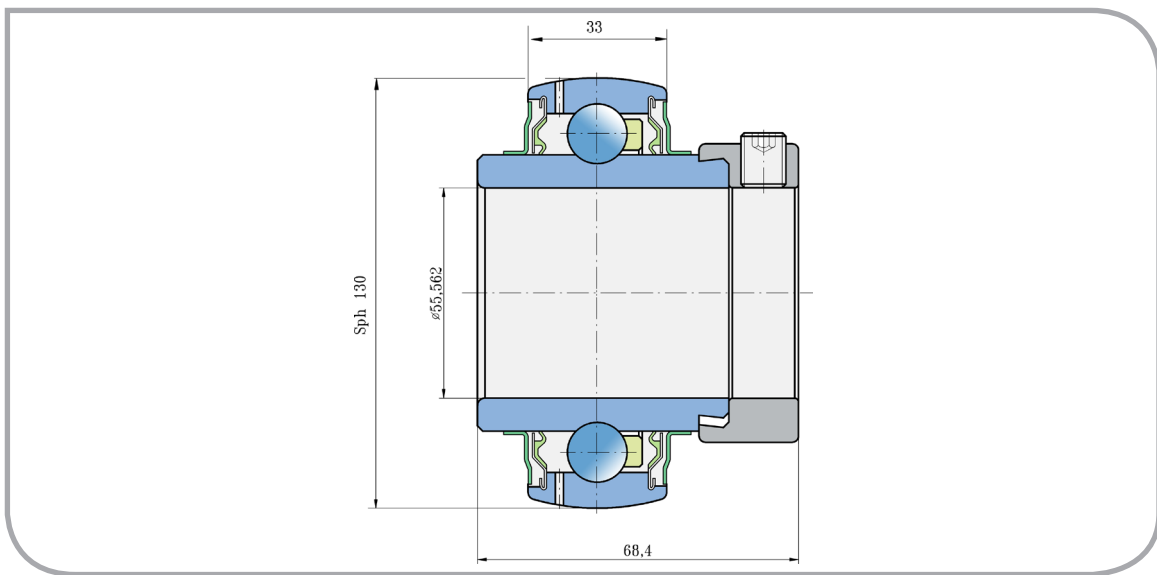

# Kuličkové ložisko Ball Bearing

LY 312-203 2F

## PŘEVODNÍK ZNAČENÍ COMPARATIVE DESIGNATION

FKL LY 312-203 2F

SBX1218C3 L8

JOHN DEERE JD10017/JD8668

Secí stroje  
Seeding Machine Solutions

Rozměry/Dimensions (mm)

d	D	B	C	kg
55,562	130	68,4	33	2,97

Účel použití:  
Typical Applications: