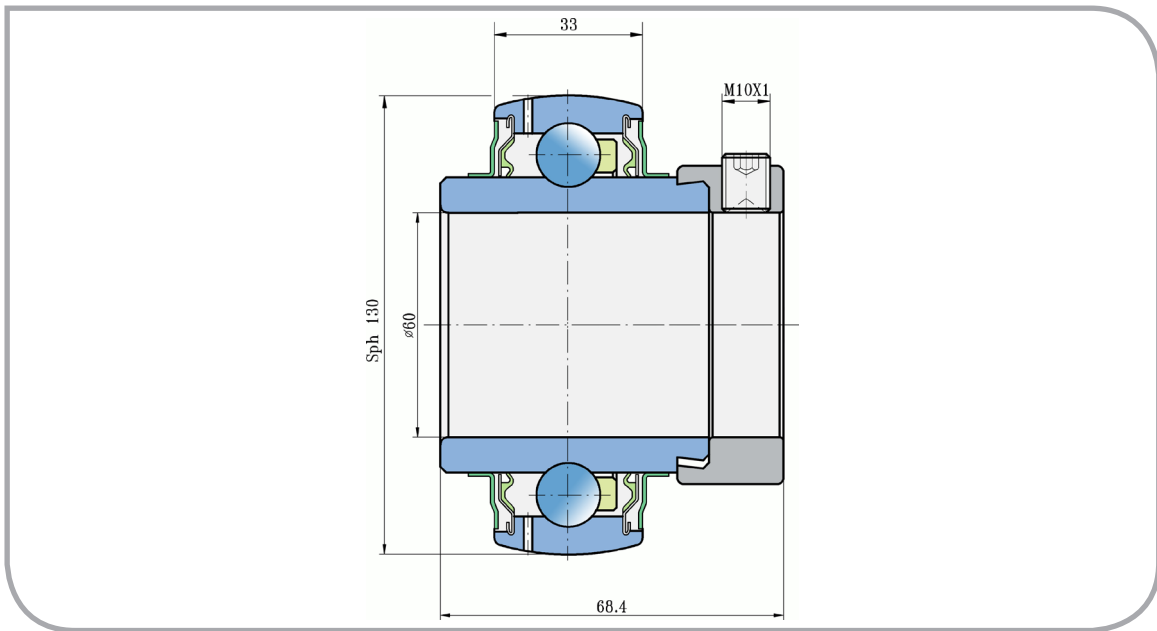

Kuličkové ložisko Ball Bearing

LY 312 2F

PŘEVODNÍK ZNAČENÍ COMPARATIVE DESIGNATION

FKL	LY 312 2F
	HC312
INA	GNE60KRRB
HORSCH	00240039

Rozměry/Dimensions (mm)

d	D	B	C	M	kg
60	130	68,4	33	10x1	2,97

Secí stroje
Seeding Machine