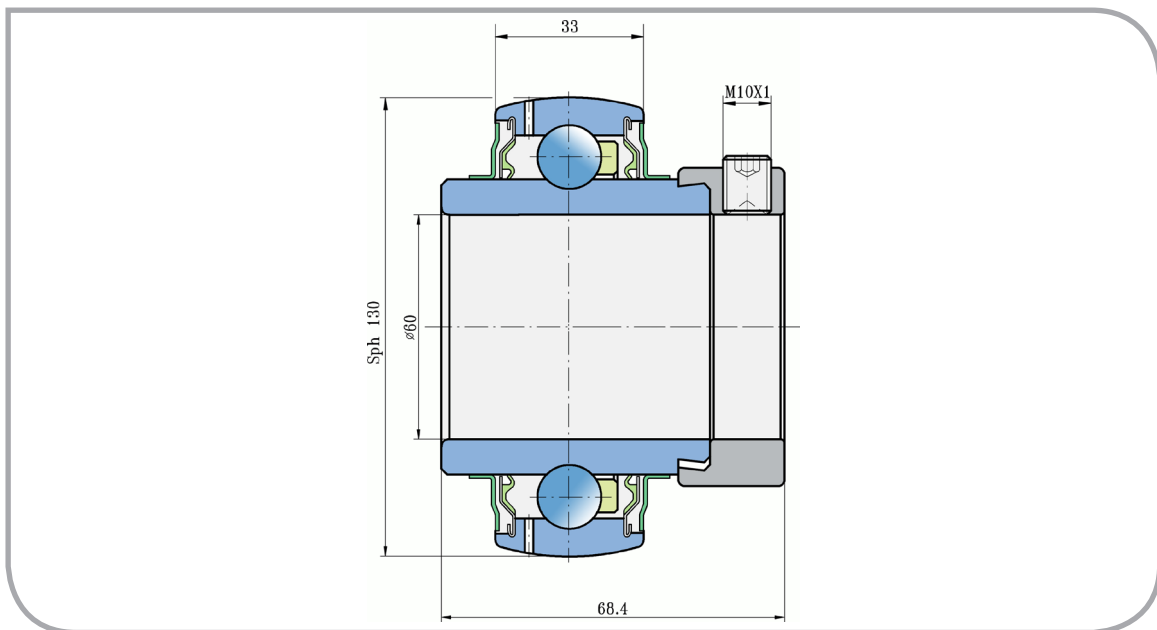

Kuličkové ložisko Ball Bearing

LY 312 2F

PŘEVODNÍK ZNAČENÍ COMPARATIVE DESIGNATION

FKL	LY 312 2F
	HC312
INA	GNE60KRRB
HORSCH	00240039

Rozměry/Dimensions (mm)

d	D	B	C	M	kg
60	130	68,4	33	10x1	2,97

Secí stroje
Seeding Machine