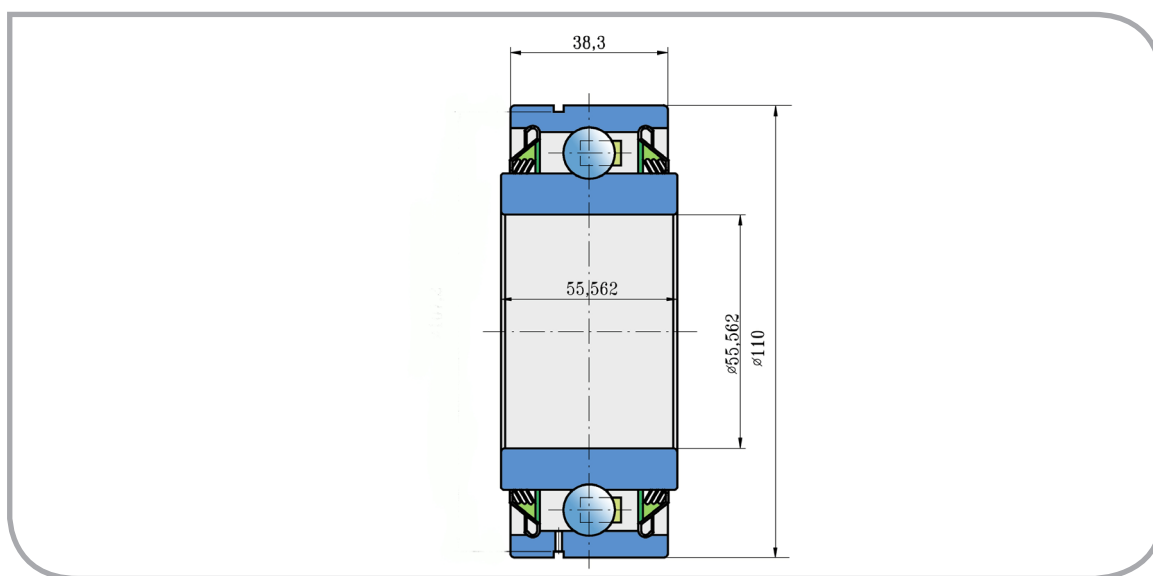

Kuličkové ložisko

Ball Bearing

SBX 1227

PŘEVODNÍK ZNAČENÍ

COMPARATIVE DESIGNATION

FKL SBX 1227

CASE 409556A1

Diskové brány
Disc Harrow Solutions

Rozměry/Dimensions (mm)

d	D	B	C	kg
55,562	110	55,562	38,3	1,8

Účel použití:
Typical Applications:

Diskové brány
Disc Harrow