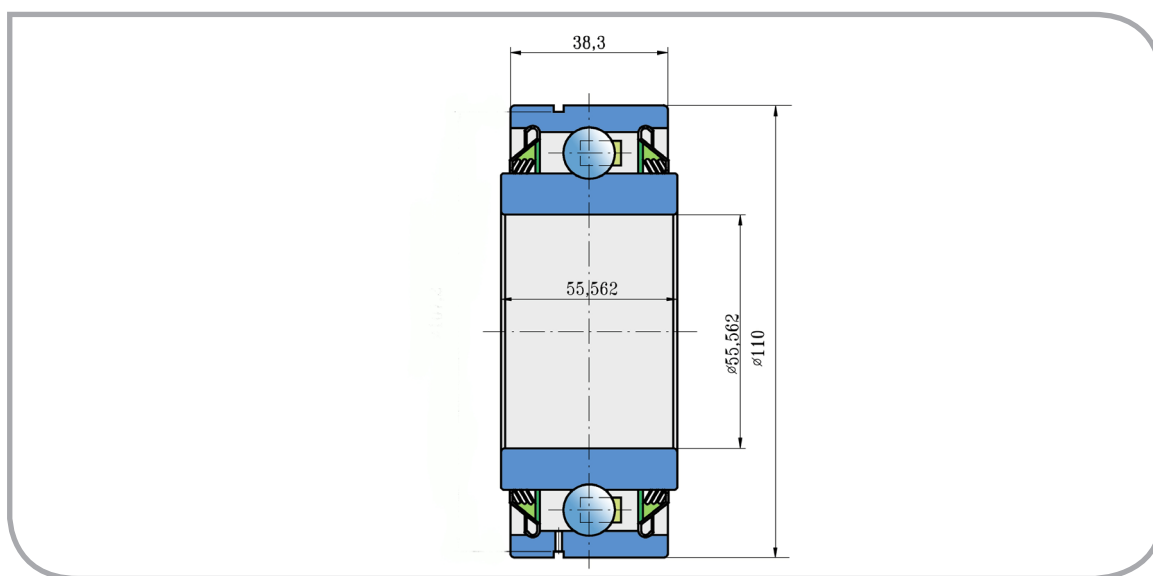

Kuličkové ložisko

Ball Bearing

SBX 1227

PŘEVODNÍK ZNAČENÍ

COMPARATIVE DESIGNATION

FKL SBX 1227

CASE 409556A1

Diskové brány
Disc Harrow Solutions

Rozměry/Dimensions (mm)

d	D	B	C	kg
55,562	110	55,562	38,3	1,8

Diskové brány
Disc Harrow

Účel použití:
Typical Applications: