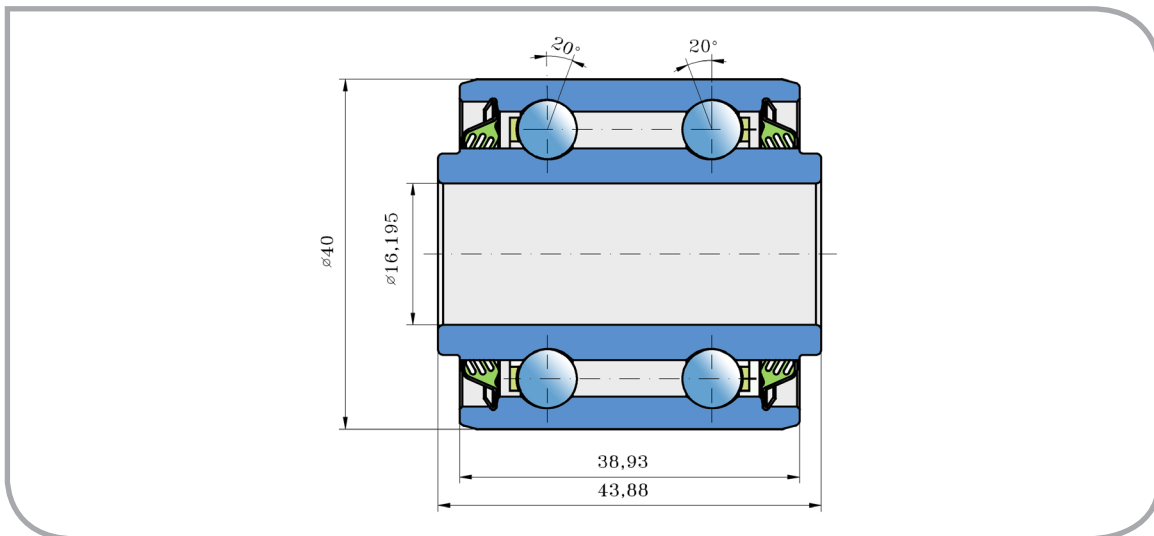

Dvouřadé ložisko s kosoúhlým stykem

Double Row Angular Contact Ball Bearing

SL 5203 2T

PŘEVODNÍK ZNAČENÍ

COMPARATIVE DESIGNATION

FKL	SL 5203 2T
	5203VVAN
	5203KYY2
	DAC164044-2RS
	5203BLL
WHITE	854003
MONOSEM	7140A
GREAT PLAINS	822-170C
CASE	324461A1
JOHN DEERE	AN212132
KINZE	GA6171
AMAZONE	Y00513900
KUHN	81101640
	DAC164044RSL
	2RSLCS16

Secí stroje
Seeding Machine Solutions

Rozměry/Dimensions (mm)

d	D	B	C	kg
16,195	40	43,88	38,93	0,218

Účel použití:
Typical Applications:

Secí stroje
Seeding Machine