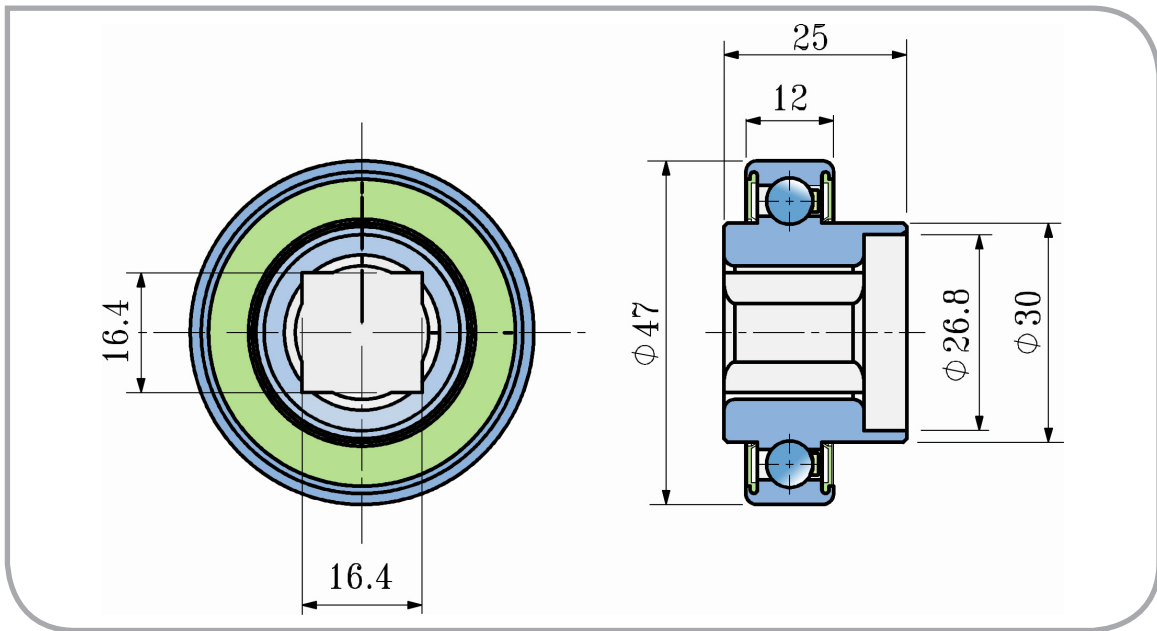

Kuličkové ložisko Ball Bearing

SLE 47-16S-2RS

PŘEVODNÍK ZNAČENÍ COMPARATIVE DESIGNATION

FKL	SLE 47-16S-2RS
GASPARDO	G14830390

Rozměry/Dimensions (mm)

a	D	B	C	kg
16,4	47	25	12	0,11

Účel použití:
Typical Applications: