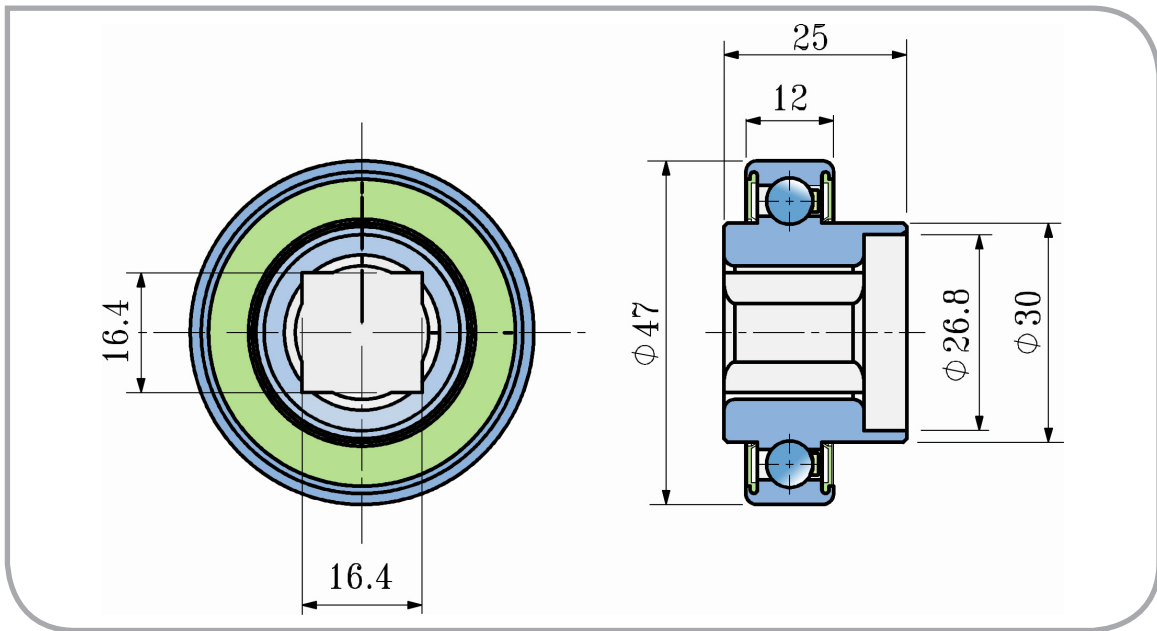

# Kuličkové ložisko Ball Bearing

### PŘEVODNÍK ZNAČENÍ COMPARATIVE DESIGNATION

FKL	SLE 47-16S-2RS
GASPARDO	G14830390

Rozměry/Dimensions (mm)

a	D	B	C	kg
16,4	47	25	12	0,11

Účel použití:  
Typical Applications:

Secí stroje  
Seeding Machine