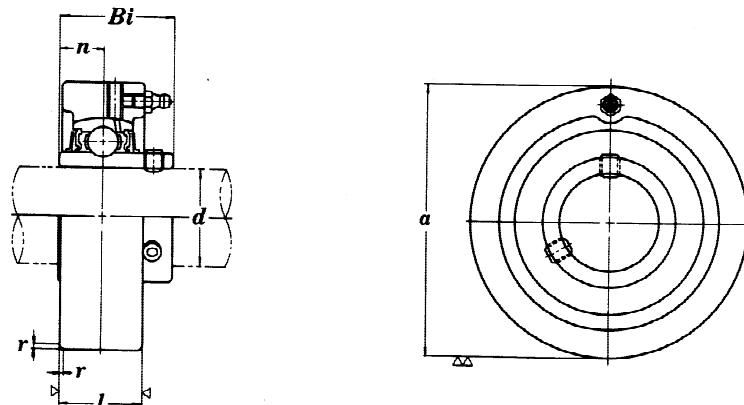

Komplet ložiska s litinovým domečkem
UCC 2

Komplet ložiska	Rozměry v mm					Ložisko	Domeček	Hmotnost v kg
	<i>d</i>	<i>a</i>	<i>l</i>	<i>Bi</i>	<i>n</i>			
UCC 201 202 203 204	12 15 17 20	72	20	31,0	12,7	UC 201 202 203 204	C 204	0,50
UCC 205	25	80	22	34,0	14,3	UC 205	C 205	0,64
UCC 206	30	85	27	38,1	15,9	UC 206	C 206	0,81
UCC 207	35	90	28	42,9	17,5	UC 207	C 207	0,93
UCC 208	40	100	30	49,2	19,0	UC 208	C 208	1,2
UCC 209	45	110	31	49,2	19,0	UC 209	C 209	1,5
UCC 210	50	120	33	51,6	19,0	UC 210	C 210	2,0
UCC 211	55	125	35	55,6	22,2	UC 211	C 211	2,2
UCC 212	60	130	38	65,1	25,4	UC 212	C 212	2,6
UCC 213	65	140	40	65,1	25,4	UC 213	C 213	3,0