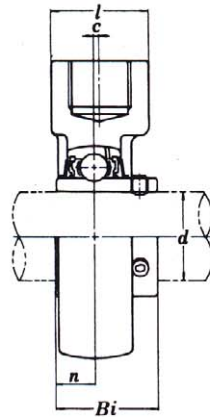

Komplet ložiska s litinovým domečkem

UCECH 2**ASAHI UCECH 2****UCHA 2**

Komplet ložiska	Rozměry v mm									K palce	Ložisko	Domeček	Hmotnost v kg
	d	a	w	c	h	l	g	Bi	n				
UCECH 201 202 203 204	12 15 17 20	64	96	0	64	40	19	31,0	12,7	3/4"	UC 201 202 203 204	ECH 204	0,77
UCECH 205	25	78	103	0	64	40	19	34,0	14,3	3/4"	UC 205	ECH 205	0,87
UCECH 206	30	78	103	0	64	40	19	38,1	15,9	3/4"	UC 206	ECH 206	0,83
UCECH 207	35	92	116	0	70	40	19	42,9	17,5	3/4"	UC 207	ECH 207	1,2
UCECH 208	40	96	121	2	73	40	19	49,2	19,0	3/4"	UC 208	ECH 208	1,3
UCECH 209	45	108	136	5	82	48	21	49,2	19,0	1"	UC 209	ECH 209	1,7
UCECH 210	50	118	142	5	83	48	21	51,6	19,0	1"	UC 210	ECH 210	2,1
UCECH 211	55	126	150	7	87	60	25	55,6	22,2	1 1/4"	UC 211	ECH 211	2,8
UCECH 212	60	142	173	9	102	60	28	65,1	25,4	1 1/4"	UC 212	ECH 212	3,9
UCECH 213	65	166	200	9,5	117	70	32	65,1	25,4	1 1/2"	UC 213	ECH 213	5,8
UCECH 214	70	166	200	9,5	117	70	32	74,6	30,2	1 1/2"	UC 214	ECH 214	5,9
UCECH 215	75	166	200	9,5	117	70	32	77,8	33,3	1 1/2"	UC 215	ECH 215	5,6