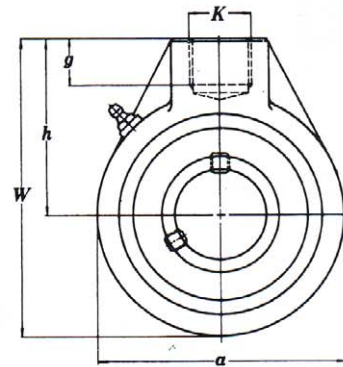

Komplet ložiska s litinovým domečkem

UCECH 2**ASAHI UCECH 2****UCHA 2**

Komplet ložiska	Rozměry v mm									K palce	Ložisko	Domeček	Hmotnost v kg
	d	a	w	c	h	l	g	Bi	n				
UCECH 201 202 203 204	12 15 17 20	64	96	0	64	40	19	31,0	12,7	3/4"	UC 201 202 203 204	ECH 204	0,77
UCECH 205	25	78	103	0	64	40	19	34,0	14,3	3/4"	UC 205	ECH 205	0,87
UCECH 206	30	78	103	0	64	40	19	38,1	15,9	3/4"	UC 206	ECH 206	0,83
UCECH 207	35	92	116	0	70	40	19	42,9	17,5	3/4"	UC 207	ECH 207	1,2
UCECH 208	40	96	121	2	73	40	19	49,2	19,0	3/4"	UC 208	ECH 208	1,3
UCECH 209	45	108	136	5	82	48	21	49,2	19,0	1"	UC 209	ECH 209	1,7
UCECH 210	50	118	142	5	83	48	21	51,6	19,0	1"	UC 210	ECH 210	2,1
UCECH 211	55	126	150	7	87	60	25	55,6	22,2	1 1/4"	UC 211	ECH 211	2,8
UCECH 212	60	142	173	9	102	60	28	65,1	25,4	1 1/4"	UC 212	ECH 212	3,9
UCECH 213	65	166	200	9,5	117	70	32	65,1	25,4	1 1/2"	UC 213	ECH 213	5,8
UCECH 214	70	166	200	9,5	117	70	32	74,6	30,2	1 1/2"	UC 214	ECH 214	5,9
UCECH 215	75	166	200	9,5	117	70	32	77,8	33,3	1 1/2"	UC 215	ECH 215	5,6