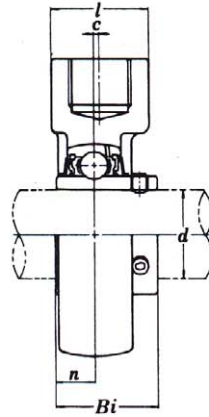

Komplet ložiska s litinovým domečkem

UCECH 2**ASAHI UCECH 2****UCHA 2**

Komplet ložiska	Rozměry v mm									K palce	Ložisko	Domeček	Hmotnost v kg
	d	a	w	c	h	l	g	Bi	n				
UCECH 201 202 203 204	12 15 17 20	64	96	0	64	40	19	31,0	12,7	3/4"	UC 201 202 203 204	ECH 204	0,77
UCECH 205	25	78	103	0	64	40	19	34,0	14,3	3/4"	UC 205	ECH 205	0,87
UCECH 206	30	78	103	0	64	40	19	38,1	15,9	3/4"	UC 206	ECH 206	0,83
UCECH 207	35	92	116	0	70	40	19	42,9	17,5	3/4"	UC 207	ECH 207	1,2
UCECH 208	40	96	121	2	73	40	19	49,2	19,0	3/4"	UC 208	ECH 208	1,3
UCECH 209	45	108	136	5	82	48	21	49,2	19,0	1"	UC 209	ECH 209	1,7
UCECH 210	50	118	142	5	83	48	21	51,6	19,0	1"	UC 210	ECH 210	2,1
UCECH 211	55	126	150	7	87	60	25	55,6	22,2	1 1/4"	UC 211	ECH 211	2,8
UCECH 212	60	142	173	9	102	60	28	65,1	25,4	1 1/4"	UC 212	ECH 212	3,9
UCECH 213	65	166	200	9,5	117	70	32	65,1	25,4	1 1/2"	UC 213	ECH 213	5,8
UCECH 214	70	166	200	9,5	117	70	32	74,6	30,2	1 1/2"	UC 214	ECH 214	5,9
UCECH 215	75	166	200	9,5	117	70	32	77,8	33,3	1 1/2"	UC 215	ECH 215	5,6