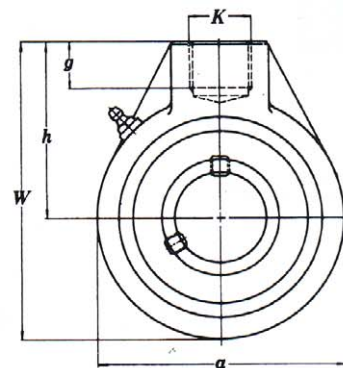

Komplet ložiska s litinovým domečkem

UCECH 2**ASAHI UCECH 2****UCHA 2**

Komplet ložiska	Rozměry v mm									K palce	Ložisko	Domeček	Hmotnost v kg
	d	a	w	c	h	l	g	Bi	n				
UCECH 201 202 203 204	12 15 17 20	64	96	0	64	40	19	31,0	12,7	3/4"	UC 201 202 203 204	ECH 204	0,77
UCECH 205	25	78	103	0	64	40	19	34,0	14,3	3/4"	UC 205	ECH 205	0,87
UCECH 206	30	78	103	0	64	40	19	38,1	15,9	3/4"	UC 206	ECH 206	0,83
UCECH 207	35	92	116	0	70	40	19	42,9	17,5	3/4"	UC 207	ECH 207	1,2
UCECH 208	40	96	121	2	73	40	19	49,2	19,0	3/4"	UC 208	ECH 208	1,3
UCECH 209	45	108	136	5	82	48	21	49,2	19,0	1"	UC 209	ECH 209	1,7
UCECH 210	50	118	142	5	83	48	21	51,6	19,0	1"	UC 210	ECH 210	2,1
UCECH 211	55	126	150	7	87	60	25	55,6	22,2	1 1/4"	UC 211	ECH 211	2,8
UCECH 212	60	142	173	9	102	60	28	65,1	25,4	1 1/4"	UC 212	ECH 212	3,9
UCECH 213	65	166	200	9,5	117	70	32	65,1	25,4	1 1/2"	UC 213	ECH 213	5,8
UCECH 214	70	166	200	9,5	117	70	32	74,6	30,2	1 1/2"	UC 214	ECH 214	5,9
UCECH 215	75	166	200	9,5	117	70	32	77,8	33,3	1 1/2"	UC 215	ECH 215	5,6