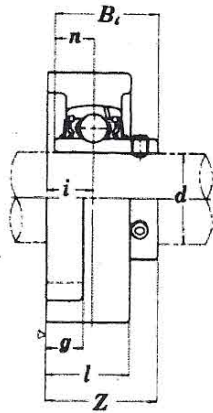

Komplet ložiska s litinovým domečkem

**UCFA 2**

**ASAHI UCFA 2**

**JIB UCFA 2**

Komplet ložiska	Rozměry v mm												Ložisko	Domeček	Hmotnost v kg
	d	a	e	i	g	l	S <sub>1</sub>	b	Z	S <sub>2</sub>	Bi	n			
UCFA 201 202 203 204	12 15 17 20	98	78	13,8	11	24	10	59	32,1	40	31,0	12,7	UC 201 202 203 204	FA 204	0,47
UCFA 205	25	124	98	16,0	13	27	11	70	35,7	49	34,0	14,3	UC 205	FA 205	0,68
UCFA 206	30	141	117	17,8	13	30	11	83	40,0	56	38,1	15,9	UC 206	FA 206	1,0
UCFA 207	35	155	130	18,6	14	34	13	96	44,0	63	42,9	17,5	UC 207	FA 207	1,5
UCFA 208	40	171	144	20,8	14	38	13	105	51,0	70	49,2	19,0	UC 208	FA 208	1,9
UCFA 209	45	179	148	21,8	14	40	15	111	52,0	72	49,2	19,0	UC 209	FA 209	1,7
UCFA 210	50	189	157	22,5	14	40	15	116	55,1	75	51,6	19,0	UC 210	FA 210	2,0
UCFA 211	55	216	184	25,7	20	44	16	133	59,1	86	55,6	22,2	UC 211	FA 211	3,6