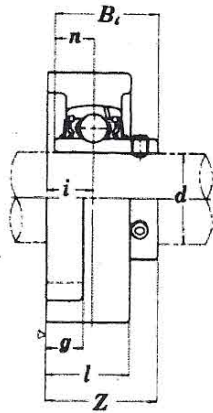

Komplet ložiska s litinovým domečkem

UCFA 2

ASAHI UCFA 2

JIB UCFA 2

Komplet ložiska	Rozměry v mm												Ložisko	Domeček	Hmotnost v kg
	d	a	e	i	g	l	S ₁	b	Z	S ₂	Bi	n			
UCFA 201 202 203 204	12 15 17 20	98	78	13,8	11	24	10	59	32,1	40	31,0	12,7	UC 201 202 203 204	FA 204	0,47
UCFA 205	25	124	98	16,0	13	27	11	70	35,7	49	34,0	14,3	UC 205	FA 205	0,68
UCFA 206	30	141	117	17,8	13	30	11	83	40,0	56	38,1	15,9	UC 206	FA 206	1,0
UCFA 207	35	155	130	18,6	14	34	13	96	44,0	63	42,9	17,5	UC 207	FA 207	1,5
UCFA 208	40	171	144	20,8	14	38	13	105	51,0	70	49,2	19,0	UC 208	FA 208	1,9
UCFA 209	45	179	148	21,8	14	40	15	111	52,0	72	49,2	19,0	UC 209	FA 209	1,7
UCFA 210	50	189	157	22,5	14	40	15	116	55,1	75	51,6	19,0	UC 210	FA 210	2,0
UCFA 211	55	216	184	25,7	20	44	16	133	59,1	86	55,6	22,2	UC 211	FA 211	3,6