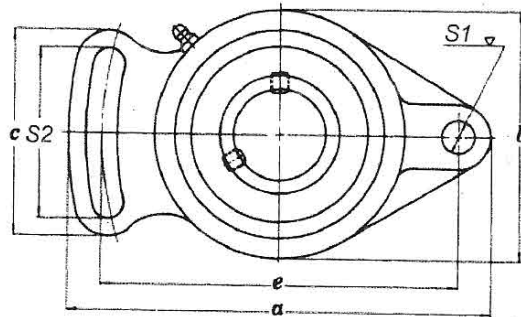

Komplet ložiska s litinovým domečkem

**UCFA 2**

**ASAHI UCFA 2**

**JIB UCFA 2**

Komplet ložiska	Rozměry v mm												Ložisko	Domeček	Hmotnost v kg
	d	a	e	i	g	l	S <sub>1</sub>	b	Z	S <sub>2</sub>	Bi	n			
UCFA 201 202 203 204	12 15 17 20	98	78	13,8	11	24	10	59	32,1	40	31,0	12,7	UC 201 202 203 204	FA 204	0,47
UCFA 205	25	124	98	16,0	13	27	11	70	35,7	49	34,0	14,3	UC 205	FA 205	0,68
UCFA 206	30	141	117	17,8	13	30	11	83	40,0	56	38,1	15,9	UC 206	FA 206	1,0
UCFA 207	35	155	130	18,6	14	34	13	96	44,0	63	42,9	17,5	UC 207	FA 207	1,5
UCFA 208	40	171	144	20,8	14	38	13	105	51,0	70	49,2	19,0	UC 208	FA 208	1,9
UCFA 209	45	179	148	21,8	14	40	15	111	52,0	72	49,2	19,0	UC 209	FA 209	1,7
UCFA 210	50	189	157	22,5	14	40	15	116	55,1	75	51,6	19,0	UC 210	FA 210	2,0
UCFA 211	55	216	184	25,7	20	44	16	133	59,1	86	55,6	22,2	UC 211	FA 211	3,6