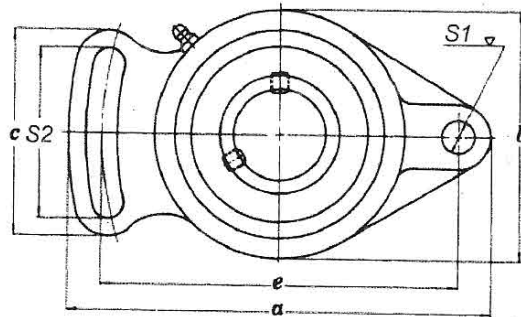

Komplet ložiska s litinovým domečkem

UCFA 2

ASAHI UCFA 2

JIB UCFA 2

Komplet ložiska	Rozměry v mm												Ložisko	Domeček	Hmotnost v kg
	d	a	e	i	g	l	S ₁	b	Z	S ₂	Bi	n			
UCFA 201 202 203 204	12 15 17 20	98	78	13,8	11	24	10	59	32,1	40	31,0	12,7	UC 201 202 203 204	FA 204	0,47
UCFA 205	25	124	98	16,0	13	27	11	70	35,7	49	34,0	14,3	UC 205	FA 205	0,68
UCFA 206	30	141	117	17,8	13	30	11	83	40,0	56	38,1	15,9	UC 206	FA 206	1,0
UCFA 207	35	155	130	18,6	14	34	13	96	44,0	63	42,9	17,5	UC 207	FA 207	1,5
UCFA 208	40	171	144	20,8	14	38	13	105	51,0	70	49,2	19,0	UC 208	FA 208	1,9
UCFA 209	45	179	148	21,8	14	40	15	111	52,0	72	49,2	19,0	UC 209	FA 209	1,7
UCFA 210	50	189	157	22,5	14	40	15	116	55,1	75	51,6	19,0	UC 210	FA 210	2,0
UCFA 211	55	216	184	25,7	20	44	16	133	59,1	86	55,6	22,2	UC 211	FA 211	3,6