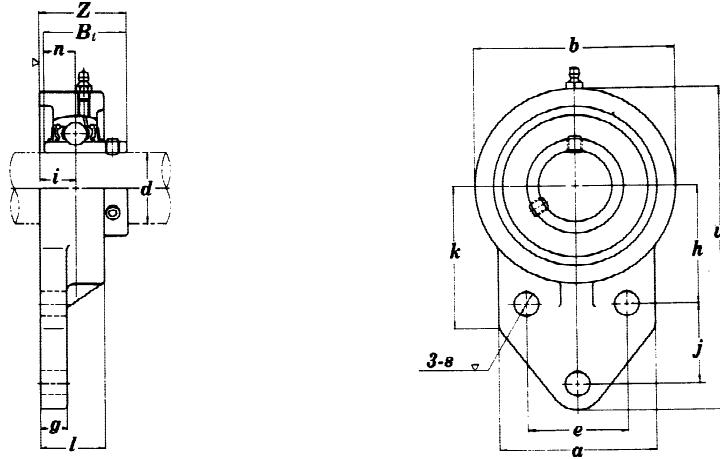

Komplet ložiska s litinovým domečkem

UCFB 2

Komplet ložiska	Rozměry v mm															Ložisko	Domeček	Hmotnost v kg
	<i>d</i>	<i>w</i>	<i>b</i>	<i>k</i>	<i>a</i>	<i>l</i>	<i>s</i>	<i>g</i>	<i>h</i>	<i>j</i>	<i>o</i>	<i>i</i>	<i>Z</i>	<i>Bi</i>	<i>n</i>			
UCFB 201	12															UC 201		
202	15	110	62	52	52	24	9,5	13	42	27	32	13,5	31,8	31,0	12,7	UC 202	FB 204	0,64
203	17															UC 203		
204	20															UC 204		
UCFB 205	25	116	68	52	56	26	9,5	13	45	27	34	15	34,7	34,0	14,3	UC 205	FB 205	0,68
UCFB 206	30	130	78	55	65	29	9,5	13	50	29	40	17	39,2	38,1	15,9	UC 206	FB 206	0,92
UCFB 207	35	144	90	62	70	33	9,5	15	55	32	46	19	44,4	42,9	17,5	UC 207	FB 207	1,3
UCFB 208	40	164	100	72	78	34	11,1	16	60	41	50	20	50,2	49,2	19,0	UC 208	FB 208	1,8
UCFB 209	45	174	106	76	80	34	11,1	18	65	43	54	20	50,2	49,2	19,0	UC 209	FB 209	2,0
UCFB 210	50	184	112	82	86	35	11,1	18	68	46	58	20	52,6	51,6	19,0	UC 210	FB 210	2,3