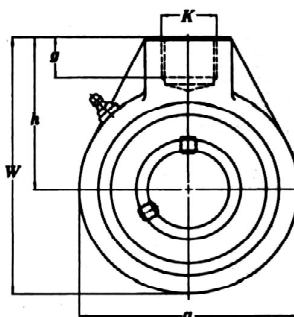

Komplet ložiska s litinovým domečkem

UCHA 2

UCHB - vnitřní závit "K" - v mm

UCECH - vnitřní závit "K" - v palcích

Komplet ložiska	Rozměry v mm									<i>K</i> mm	<i>K</i> palce	Ložisko	Domeček	Hmotnost v kg
	<i>d</i>	<i>a</i>	<i>w</i>	<i>c</i>	<i>h</i>	<i>l</i>	<i>g</i>	<i>Bi</i>	<i>n</i>					
UCHA 201	12											UC 201		
202	15	64	96	0	64	40	19	31,0	12,7	M 16	3/4"	202	HA 204	0,77
203	17											203		
204	20											204		
UCHA 205	25	78	103	0	64	40	19	34,0	14,3	M 20	3/4"	UC 205	HA 205	0,87
UCHA 206	30	78	103	0	64	40	19	38,1	15,9	M 24	3/4"	UC 206	HA 206	0,83
UCHA 207	35	92	116	0	70	40	19	42,9	17,5	M 24	3/4"	UC 207	HA 207	1,2
UCHA 208	40	96	121	2	73	40	19	49,2	19,0	M 24	3/4"	UC 208	HA 208	1,3
UCHA 209	45	108	136	5	82	48	21	49,2	19,0	M 24	1"	UC 209	HA 209	1,7
UCHA 210	50	118	142	5	83	48	21	51,6	19,0	M 24	1"	UC 210	HA 210	2,1
UCHA 211	55	126	150	7	87	60	25	55,6	22,2	-	1 1/4"	UC 211	HA 211	2,8
UCHA 212	60	142	173	9	102	60	28	65,1	25,4	-	1 1/4"	UC 212	HA 212	3,9
UCHA 213	65	166	200	9,5	117	70	32	65,1	25,4	-	1 1/2"	UC 213	HA 213	5,8
UCHA 214	70	166	200	9,5	117	70	32	74,6	30,2	-	1 1/2"	UC 214	HA 214	5,9
UCHA 215	75	166	200	9,5	117	70	32	77,8	33,3	-	1 1/2"	UC 215	HA 215	5,6