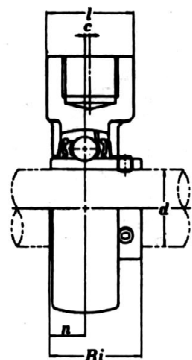

Komplet ložiska s litinovým domečkem

UCHA 2

UCHB - vnitřní závit "K" - v mm

UCECH - vnitřní závit "K" - v palcích

Komplet ložiska	Rozměry v mm									<i>K</i> mm	<i>K</i> palce	Ložisko	Domeček	Hmotnost v kg
	<i>d</i>	<i>a</i>	<i>w</i>	<i>c</i>	<i>h</i>	<i>l</i>	<i>g</i>	<i>Bi</i>	<i>n</i>					
UCHA 201	12											UC 201		
202	15	64	96	0	64	40	19	31,0	12,7	M 16	3/4"	202	HA 204	0,77
203	17											203		
204	20											204		
UCHA 205	25	78	103	0	64	40	19	34,0	14,3	M 20	3/4"	UC 205	HA 205	0,87
UCHA 206	30	78	103	0	64	40	19	38,1	15,9	M 24	3/4"	UC 206	HA 206	0,83
UCHA 207	35	92	116	0	70	40	19	42,9	17,5	M 24	3/4"	UC 207	HA 207	1,2
UCHA 208	40	96	121	2	73	40	19	49,2	19,0	M 24	3/4"	UC 208	HA 208	1,3
UCHA 209	45	108	136	5	82	48	21	49,2	19,0	M 24	1"	UC 209	HA 209	1,7
UCHA 210	50	118	142	5	83	48	21	51,6	19,0	M 24	1"	UC 210	HA 210	2,1
UCHA 211	55	126	150	7	87	60	25	55,6	22,2	-	1 1/4"	UC 211	HA 211	2,8
UCHA 212	60	142	173	9	102	60	28	65,1	25,4	-	1 1/4"	UC 212	HA 212	3,9
UCHA 213	65	166	200	9,5	117	70	32	65,1	25,4	-	1 1/2"	UC 213	HA 213	5,8
UCHA 214	70	166	200	9,5	117	70	32	74,6	30,2	-	1 1/2"	UC 214	HA 214	5,9
UCHA 215	75	166	200	9,5	117	70	32	77,8	33,3	-	1 1/2"	UC 215	HA 215	5,6