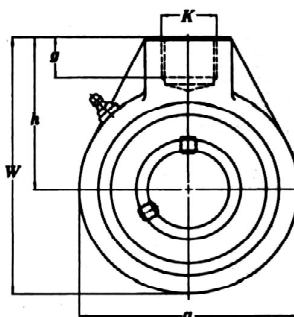

Komplet ložiska s litinovým domečkem

UCHA 2

UCHB - vnitřní závit "K" - v mm

UCECH - vnitřní závit "K" - v palcích

Komplet ložiska	Rozměry v mm									<i>K</i>	<i>K</i>	Ložisko	Domeček	Hmotnost v kg
	<i>d</i>	<i>a</i>	<i>w</i>	<i>c</i>	<i>h</i>	<i>l</i>	<i>g</i>	<i>Bi</i>	<i>n</i>	mm	palce			
UCHA 201 202 203 204	12 15 17 20	64	96	0	64	40	19	31,0	12,7	M 16	3/4"	UC 201 202 203 204	HA 204	0,77
UCHA 205	25	78	103	0	64	40	19	34,0	14,3	M 20	3/4"	UC 205	HA 205	0,87
UCHA 206	30	78	103	0	64	40	19	38,1	15,9	M 24	3/4"	UC 206	HA 206	0,83
UCHA 207	35	92	116	0	70	40	19	42,9	17,5	M 24	3/4"	UC 207	HA 207	1,2
UCHA 208	40	96	121	2	73	40	19	49,2	19,0	M 24	3/4"	UC 208	HA 208	1,3
UCHA 209	45	108	136	5	82	48	21	49,2	19,0	M 24	1"	UC 209	HA 209	1,7
UCHA 210	50	118	142	5	83	48	21	51,6	19,0	M 24	1"	UC 210	HA 210	2,1
UCHA 211	55	126	150	7	87	60	25	55,6	22,2	-	1 1/4"	UC 211	HA 211	2,8
UCHA 212	60	142	173	9	102	60	28	65,1	25,4	-	1 1/4"	UC 212	HA 212	3,9
UCHA 213	65	166	200	9,5	117	70	32	65,1	25,4	-	1 1/2"	UC 213	HA 213	5,8
UCHA 214	70	166	200	9,5	117	70	32	74,6	30,2	-	1 1/2"	UC 214	HA 214	5,9
UCHA 215	75	166	200	9,5	117	70	32	77,8	33,3	-	1 1/2"	UC 215	HA 215	5,6