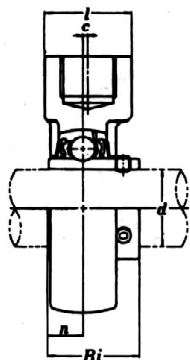

Komplet ložiska s litinovým domečkem

UCHA 2

UCHB - vnitřní závit "K" - v mm

UCECH - vnitřní závit "K" - v palcích

Komplet ložiska	Rozměry v mm									<i>K</i>	<i>K</i>	Ložisko	Domeček	Hmotnost v kg
	<i>d</i>	<i>a</i>	<i>w</i>	<i>c</i>	<i>h</i>	<i>l</i>	<i>g</i>	<i>Bi</i>	<i>n</i>	mm	palce			
UCHA 201 202 203 204	12 15 17 20	64	96	0	64	40	19	31,0	12,7	M 16	3/4"	UC 201 202 203 204	HA 204	0,77
UCHA 205	25	78	103	0	64	40	19	34,0	14,3	M 20	3/4"	UC 205	HA 205	0,87
UCHA 206	30	78	103	0	64	40	19	38,1	15,9	M 24	3/4"	UC 206	HA 206	0,83
UCHA 207	35	92	116	0	70	40	19	42,9	17,5	M 24	3/4"	UC 207	HA 207	1,2
UCHA 208	40	96	121	2	73	40	19	49,2	19,0	M 24	3/4"	UC 208	HA 208	1,3
UCHA 209	45	108	136	5	82	48	21	49,2	19,0	M 24	1"	UC 209	HA 209	1,7
UCHA 210	50	118	142	5	83	48	21	51,6	19,0	M 24	1"	UC 210	HA 210	2,1
UCHA 211	55	126	150	7	87	60	25	55,6	22,2	-	1 1/4"	UC 211	HA 211	2,8
UCHA 212	60	142	173	9	102	60	28	65,1	25,4	-	1 1/4"	UC 212	HA 212	3,9
UCHA 213	65	166	200	9,5	117	70	32	65,1	25,4	-	1 1/2"	UC 213	HA 213	5,8
UCHA 214	70	166	200	9,5	117	70	32	74,6	30,2	-	1 1/2"	UC 214	HA 214	5,9
UCHA 215	75	166	200	9,5	117	70	32	77,8	33,3	-	1 1/2"	UC 215	HA 215	5,6