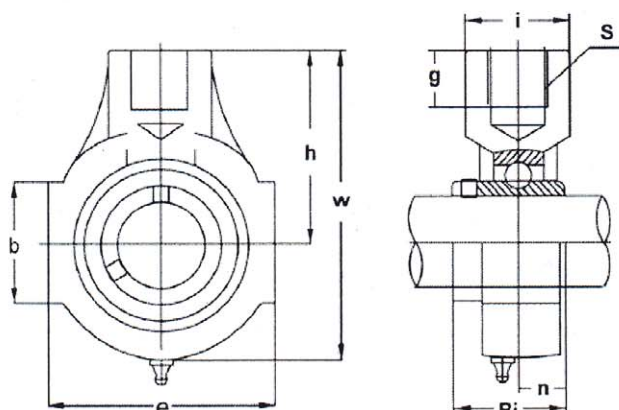

Komplet ložiska s litinovým domečkem

UCHB 2**ASAHI**

| Komplet ložiska | Rozměry v mm | | | | | | | | | | | Ložisko | Domeček | Hmotnost v kg |
|-----------------|--------------|----------|----------|----------|----------|----------|----------|----------|----------|-----------|----------|---------|---------|---------------|
| | <i>d</i> | <i>e</i> | <i>w</i> | <i>h</i> | <i>b</i> | <i>u</i> | <i>i</i> | <i>S</i> | <i>g</i> | <i>Bi</i> | <i>n</i> | | | |
| UCHB 201 | 12 | 65 | 91 | 58 | 38 | 25 | 30 | M16 | 21 | 31 | 12,7 | UC 201 | HB 201 | 0,6 |
| UCHB 202 | 15 | 65 | 91 | 58 | 38 | 25 | 30 | M17 | 21 | 31 | 12,7 | UC 202 | HB 202 | 0,6 |
| UCHB 203 | 17 | 65 | 91 | 58 | 38 | 25 | 30 | M18 | 21 | 31 | 12,7 | UC 203 | HB 203 | 0,6 |
| UCHB 204 | 20 | 65 | 91 | 58 | 38 | 25 | 30 | M19 | 21 | 31 | 12,7 | UC 204 | HB 204 | 0,6 |
| UCHB 205 | 25 | 70 | 99 | 64 | 38 | 28 | 35 | M20 | 22 | 34 | 14,3 | UC 205 | HB 205 | 0,8 |
| UCHB 206 | 30 | 85 | 114 | 72 | 40 | 32 | 40 | M24 | 24 | 38,1 | 15,9 | UC 206 | HB 206 | 1,2 |
| UCHB 207 | 35 | 90 | 122 | 76 | 49 | 32 | 40 | M24 | 24 | 42,9 | 17,5 | UC 207 | HB 207 | 1,4 |
| UCHB 208 | 40 | 100 | 135 | 85 | 45 | 38 | 40 | M24 | 24 | 49,2 | 19,0 | UC 208 | HB 208 | 1,8 |
| UCHB 209 | 45 | 110 | 145 | 90 | 45 | 40 | 40 | M24 | 24 | 49,2 | 19,0 | UC 209 | HB 209 | 2,0 |
| UCHB 210 | 50 | 110 | 145 | 90 | 45 | 40 | 40 | M24 | 24 | 51,6 | 19,0 | UC 210 | HB 210 | 2,2 |