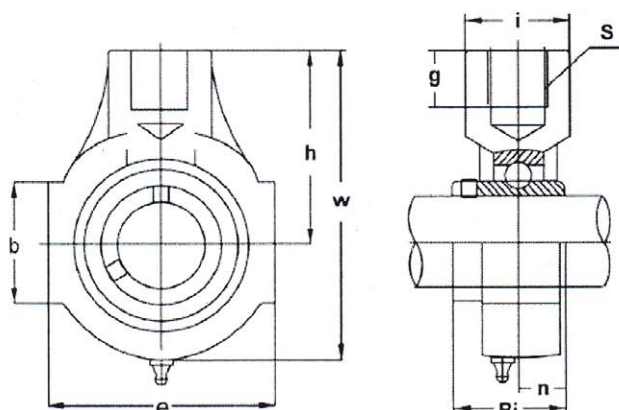

Komplet ložiska s litinovým domečkem

UCHB 2**ASAHI**

Komplet ložiska	Rozměry v mm											Ložisko	Domeček	Hmotnost v kg
	d	e	w	h	b	u	i	S	g	Bi	n			
UCHB 201	12	65	91	58	38	25	30	M16	21	31	12,7	UC 201	HB 201	0,6
UCHB 202	15	65	91	58	38	25	30	M17	21	31	12,7	UC 202	HB 202	0,6
UCHB 203	17	65	91	58	38	25	30	M18	21	31	12,7	UC 203	HB 203	0,6
UCHB 204	20	65	91	58	38	25	30	M19	21	31	12,7	UC 204	HB 204	0,6
UCHB 205	25	70	99	64	38	28	35	M20	22	34	14,3	UC 205	HB 205	0,8
UCHB 206	30	85	114	72	40	32	40	M24	24	38,1	15,9	UC 206	HB 206	1,2
UCHB 207	35	90	122	76	49	32	40	M24	24	42,9	17,5	UC 207	HB 207	1,4
UCHB 208	40	100	135	85	45	38	40	M24	24	49,2	19,0	UC 208	HB 208	1,8
UCHB 209	45	110	145	90	45	40	40	M24	24	49,2	19,0	UC 209	HB 209	2,0
UCHB 210	50	110	145	90	45	40	40	M24	24	51,6	19,0	UC 210	HB 210	2,2