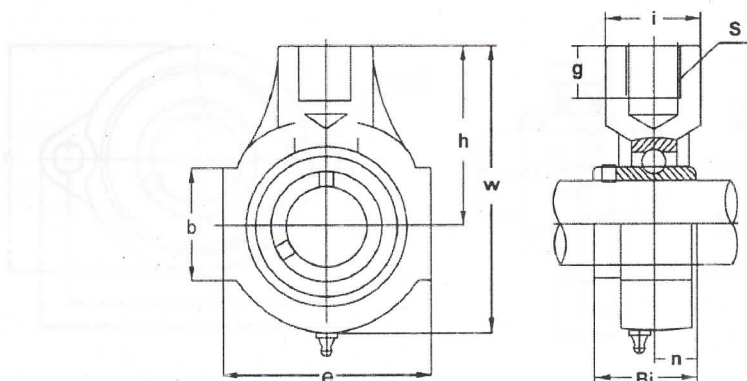

Komplet ložiska s litinovým domečkem

UCHB 2**ASAHI UCHB 2**

Komplet ložiska	Rozměry v mm											Ložisko	Domeček	Hmotnost v kg
	d	e	w	h	b	u	i	S	g	Bi	n			
UCHB 201	12	65	91	58	38	25	30	M16	21	31	12,7	UC 201	HB 201	0,6
UCHB 202	15	65	91	58	38	25	30	M16	21	31	12,7	UC 202	HB 202	0,6
UCHB 203	17	65	91	58	38	25	30	M16	21	31	12,7	UC 203	HB 203	0,6
UCHB 204	20	65	91	58	38	25	30	M16	21	31	12,7	UC 204	HB 204	0,6
UCHB 205	25	70	99	64	38	28	35	M20	22	34	14,3	UC 205	HB 205	0,8
UCHB 206	30	85	114	72	40	32	40	M24	24	38,1	15,9	UC 206	HB 206	1,2
UCHB 207	35	90	122	76	49	32	40	M24	24	42,9	17,5	UC 207	HB 207	1,4
UCHB 208	40	100	135	85	45	38	40	M24	24	49,2	19,0	UC 208	HB 208	1,8
UCHB 209	45	110	145	90	45	40	40	M24	24	49,2	19,0	UC 209	HB 209	2,0
UCHB 210	50	110	145	90	45	40	40	M24	24	51,6	19,0	UC 210	HB 210	2,2