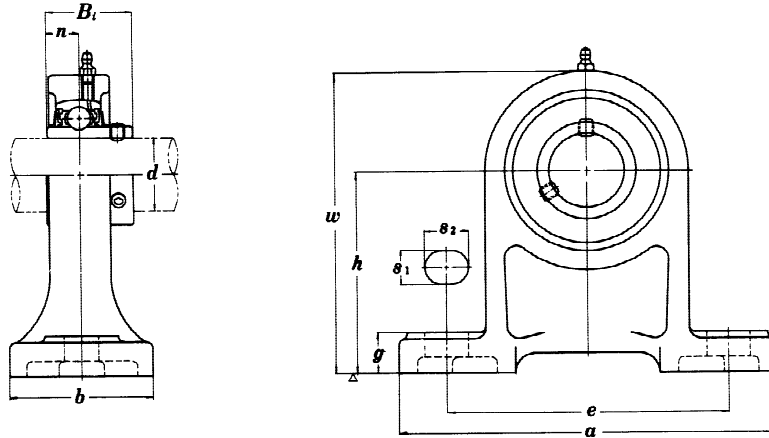

Komplet ložiska s litinovým domečkem
UCPH 2

Komplet ložiska	Rozměry v mm											Ložisko	Domeček	Hmotnost v kg
	<i>d</i>	<i>h</i>	<i>a</i>	<i>e</i>	<i>b</i>	<i>s₂</i>	<i>s₁</i>	<i>g</i>	<i>w</i>	<i>Bi</i>	<i>n</i>			
UCPH 201 202 203 204	12 15 17 20	70	127	95	40	19	13	15	101	31,0	12,7	UC 201 202 203 204	PH 204	0,96
UCPH 205	25	80	140	105	50	19	13	16	114	34,0	14,3	UC 205	PH 205	1,2
UCPH 206	30	90	165	121	50	21	17	18	130	38,1	15,9	UC 206	PH 206	1,6
UCPH 207	35	95	167	127	60	21	17	18	140	42,9	17,5	UC 207	PH 207	2,0
UCPH 208	40	100	184	137	70	21	17	20	150	49,2	19,0	UC 208	PH 208	2,7
UCPH 209	45	105	190	146	70	21	17	20	158	49,2	19,0	UC 209	PH 209	3,0
UCPH 210	50	110	206	159	70	22	20	22	165	51,6	19,0	UC 210	PH 210	3,5