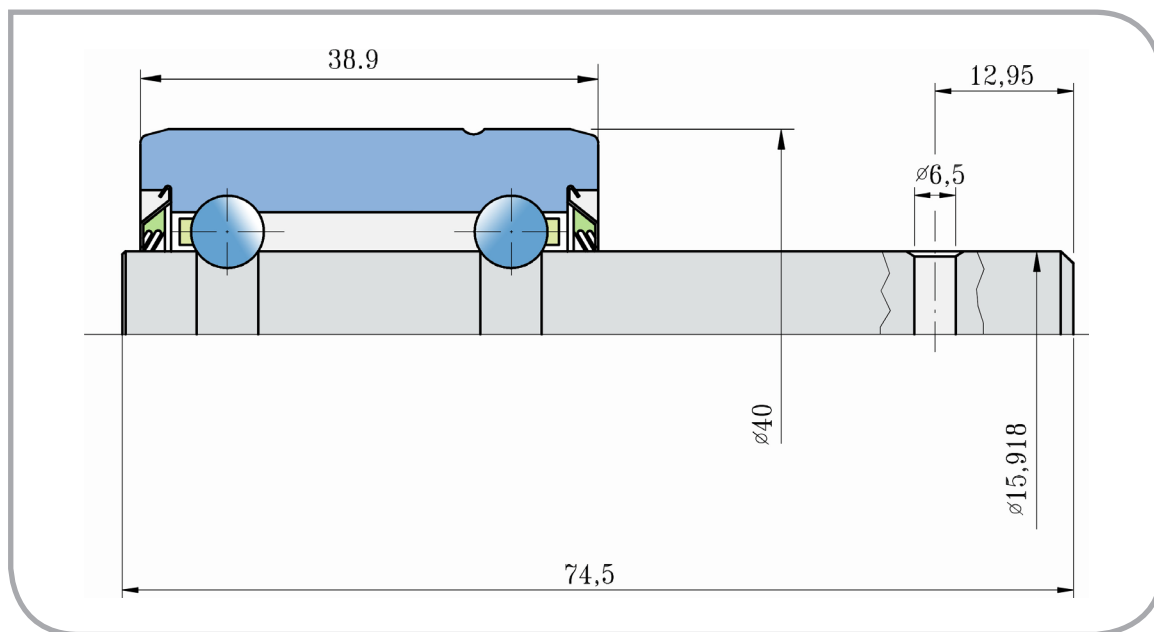

Dvouřadé kuličkové ložisko s hřídelí

Double Row Ball Bearing with Shaft

VP-16/40/74,5

PŘEVODNÍK ZNAČENÍ

COMPARATIVE DESIGNATION

FKL VP-16/40/74,5

GASPARDO F04100040

Rozměry/Dimensions (mm)

d	D	B	C	kg
15,918	40	74,5	38,9	0,182

Účel použití:
Typical Applications:

Secí stroje
Seeding Machine

Secí stroje
Seeding Machine Solutions