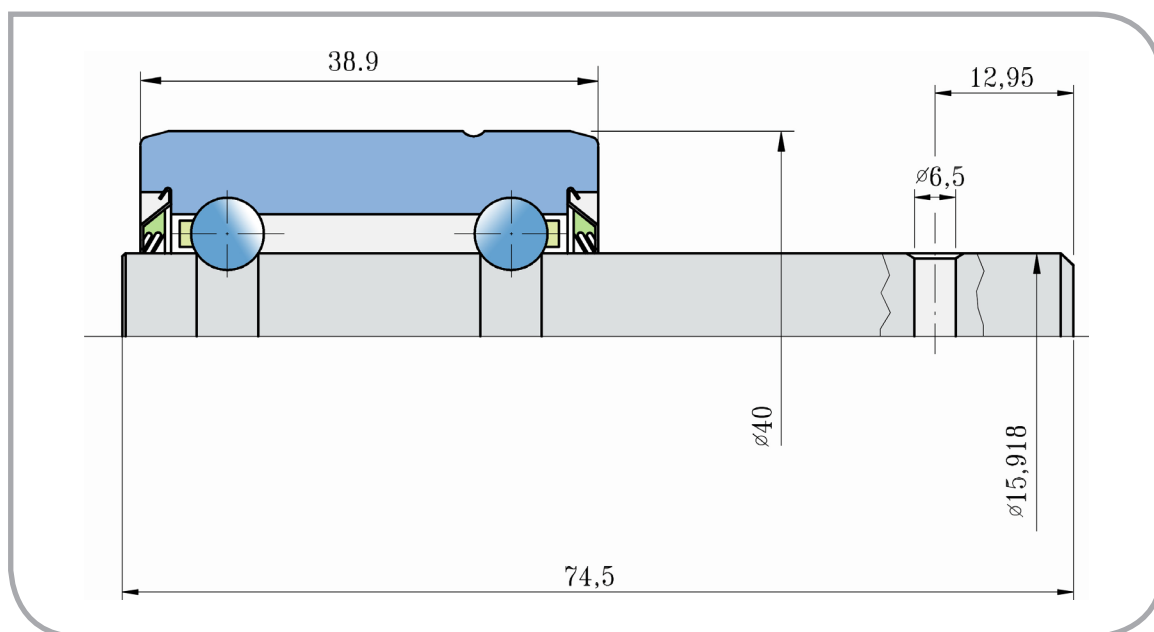

Dvouřadé kuličkové ložisko s hřídelí

Double Row Ball Bearing with Shaft

VP-16/40/74,5

PŘEVODNÍK ZNAČENÍ

COMPARATIVE DESIGNATION

FKL VP-16/40/74,5

GASPARDO F04100040

Rozměry/Dimensions (mm)

d	D	B	C	kg
15,918	40	74,5	38,9	0,182

Účel použití:
Typical Applications:

Secí stroje
Seeding Machine

Secí stroje
Seeding Machine Solutions