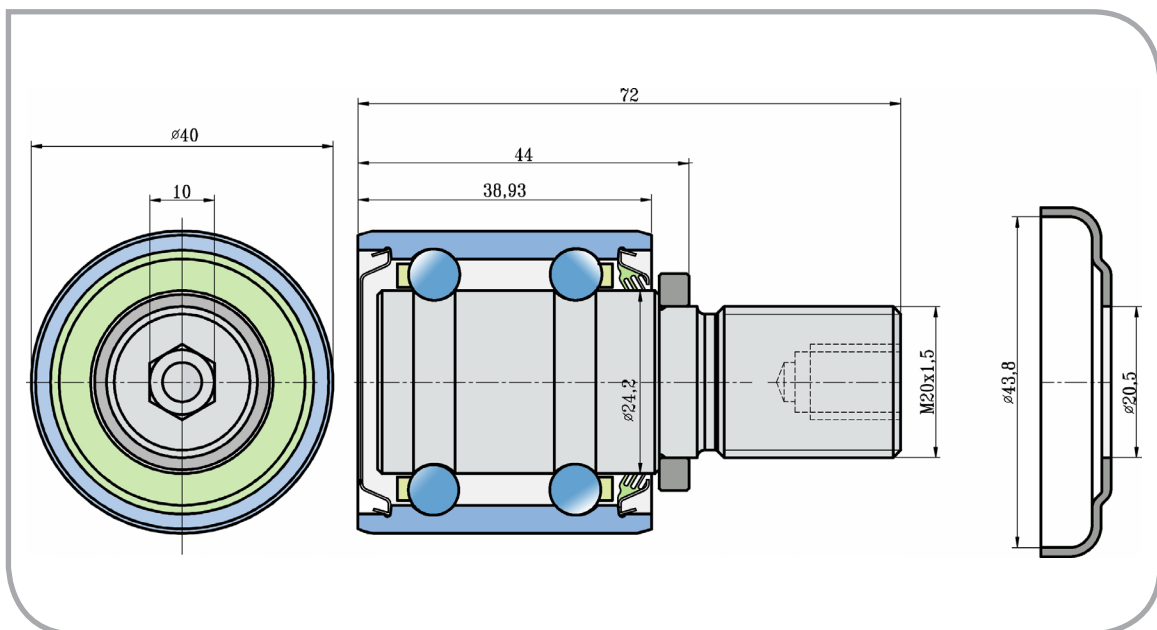

## Double Row Ball Bearing with Shaft

VP-M20x1.5/40/72-R (L)

#### COMPARATIVE DESIGNATION

FKL VP-M20x1.5/40/72-R (L)

TECHNIKA-SERVICE, VP-M20x1.5/40/72-R (L)  
Russia

Rozměry/Dimensions (mm)

d	D	B	C	G	kg
24,2	40	72	38,93	M20x1.5	0,44

Účel použití:  
Typical Applications: