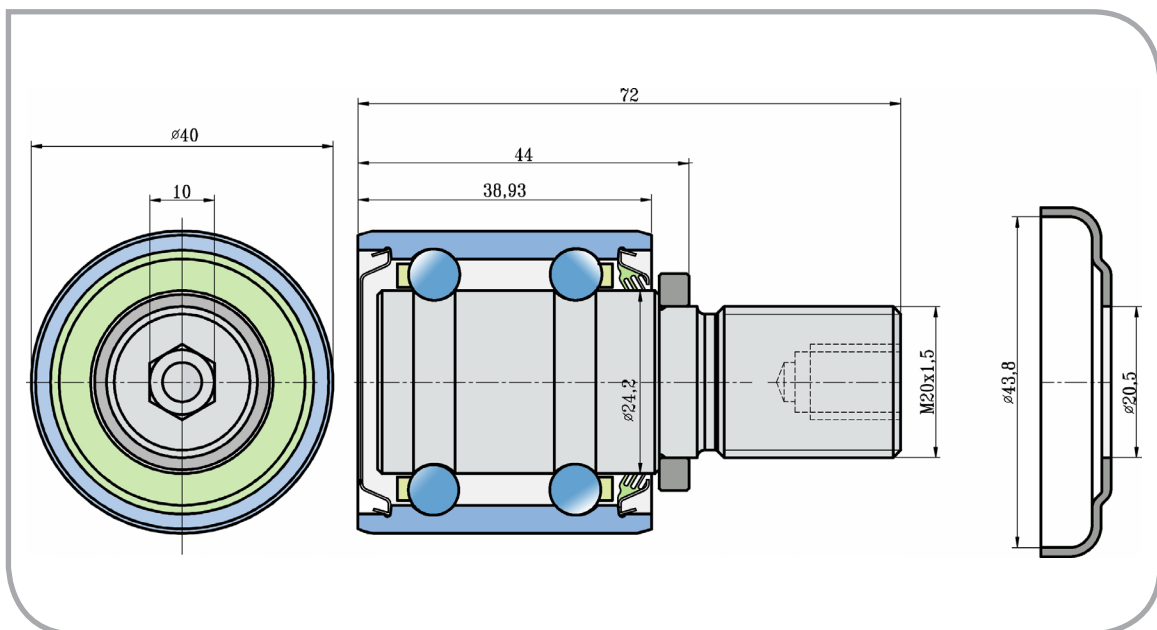

Rozměry/Dimensions (mm)

d	D	B	C	G	kg
24,2	40	72	38,93	M20x1.5	0,44

Účel použití:
Typical Applications:

Secí stroje
Seeding Machine