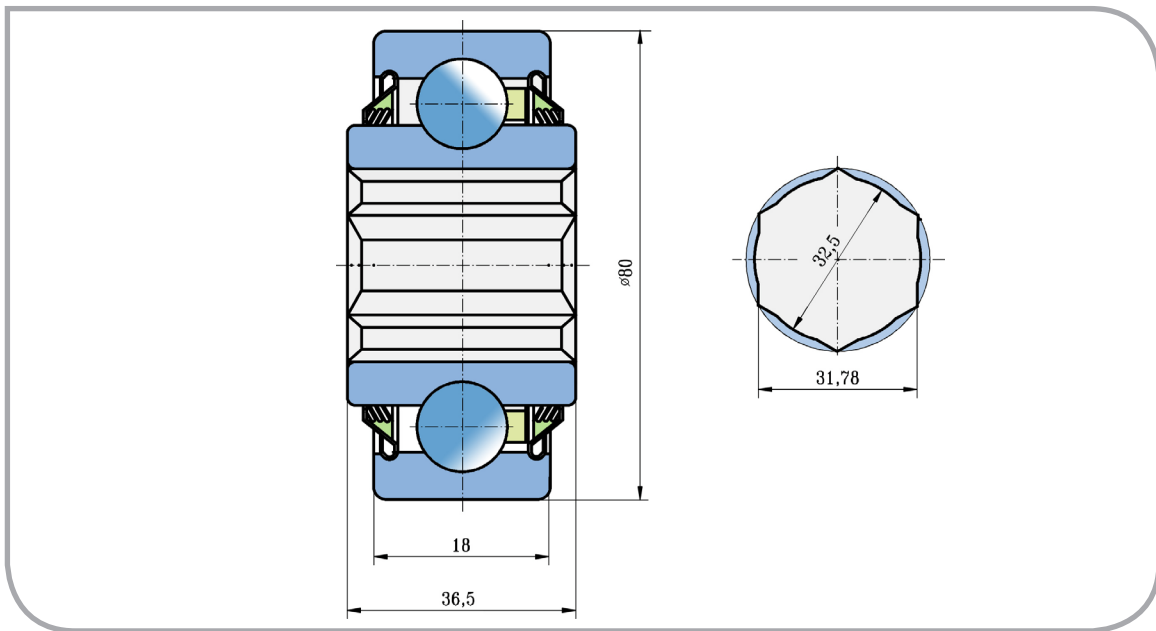

Kuličkové ložisko Ball Bearing

W 208PP16

PŘEVODNÍK ZNAČENÍ COMPARATIVE DESIGNATION

FKL W 208PP16

JOHN DEERE JD9373

AE46606

Kombajny
Combine Solutions

Rozměry/Dimensions (mm)

a	D	B	C	kg
31,78	80	36,5	18	0,67

Účel použití:
Typical Applications:

Kombajn
Combine