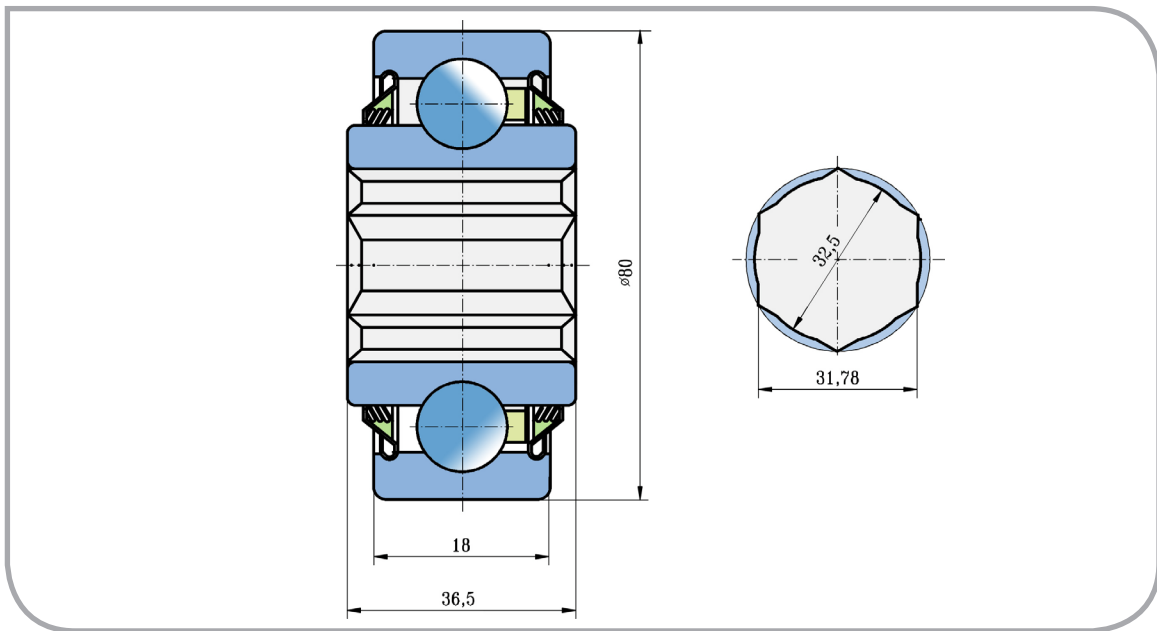

Kuličkové ložisko Ball Bearing

W 208PP16

PŘEVODNÍK ZNAČENÍ COMPARATIVE DESIGNATION

FKL	W 208PP16
------------	------------------

JOHN DEERE	JD9373
------------	--------

	AE46606
--	---------

Rozměry/Dimensions (mm)